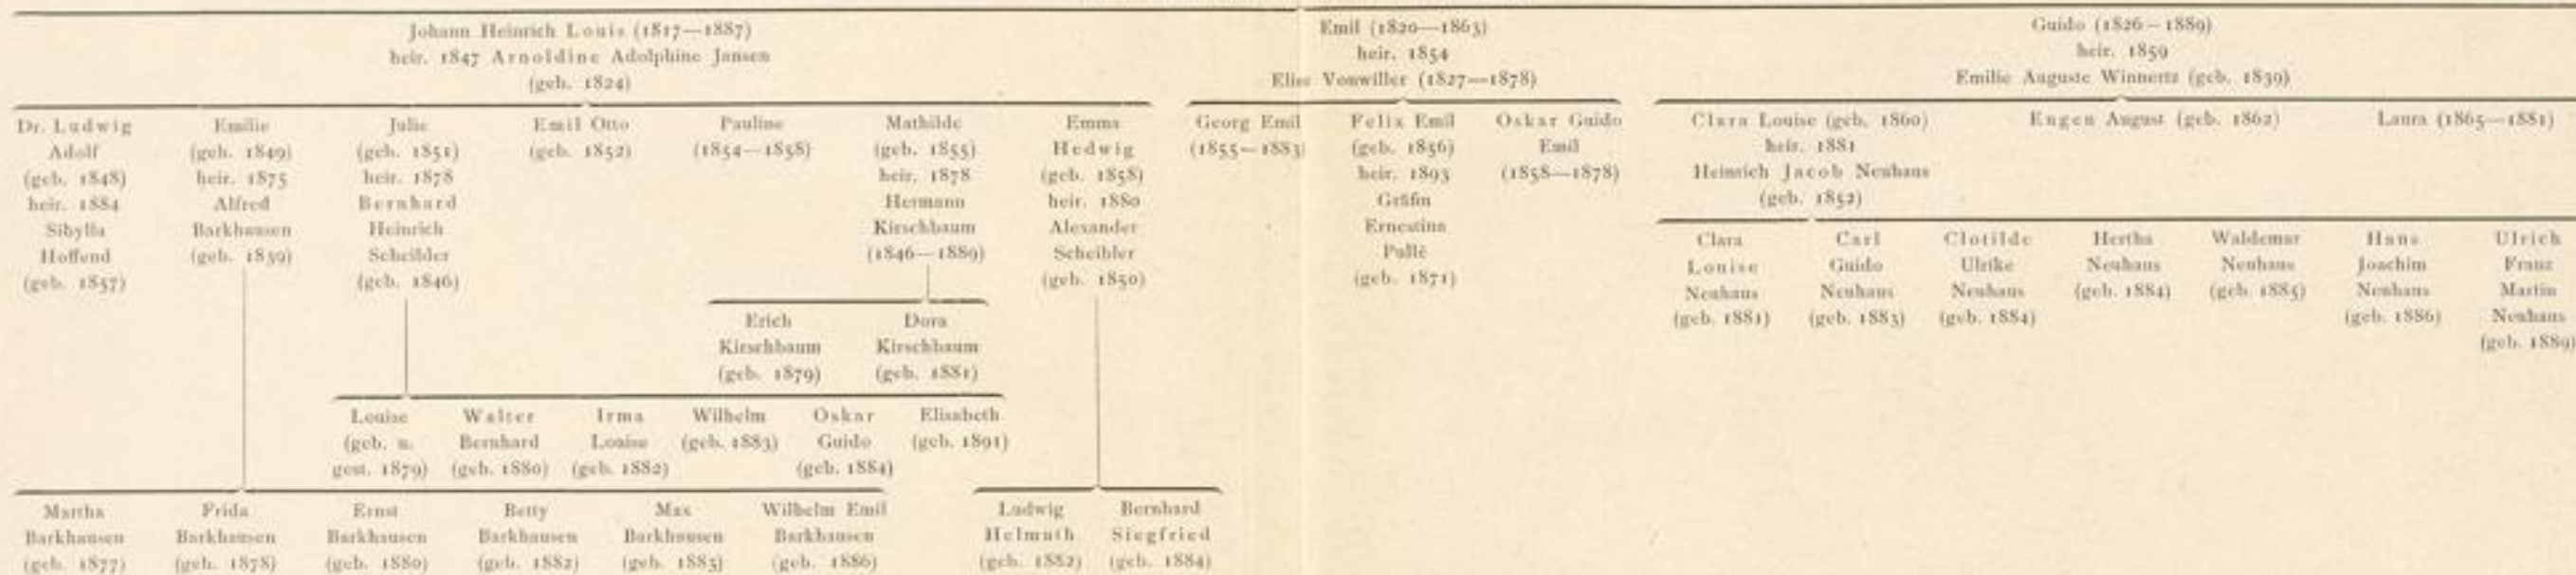

12

Bernhard Georg Edler von Scheibler
Tabularium in Moscor (1752-1760)

Stammtafel VIII.

Louis Adolph Scheibler
Fabrikbesitzer in Montjoie (1785—1850)

heir. 1816 Juliane Henriette Virmond (1796—1846)

*madabl
Jan/05
Guil Cross*