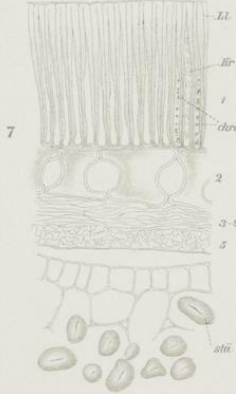

Phaseolus multiflorus var. *niger*.

Faba vulgaris var. *equina* Rehb.

Lathyrus sativus L.

Tab. 69.

Phaseolus vulgaris var. *oblong*.

Cicer arietinum L.

Dolichos sinensis L.

Labiab vulgaris Savi.

Vicia sativa L.

Soja hispida Mönch.

stär
als t
Mark
wach
Reser
stand
sichtl
körne
stimm
transi
an, d
plaste
Taf. 2
Stärke
wand
den
haft
sich
Kohle
Teil
ist di
den
kraut
ausge
ander
Coniu
dend
schi
späte
(Cyde
gehen
Vege
abste
in di
Linie
könn
(Pfe
behä
irdis
(Mar
Wur
wint