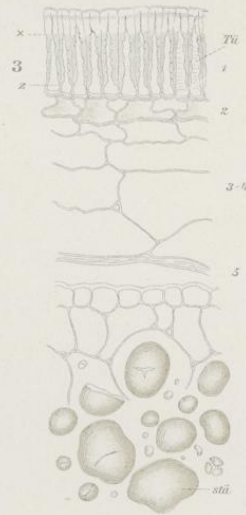

Phaseolus multiflorus var. *niger*.

Faba vulgaris var. *equina* Rehb.

Lathyrus sativus L.

Tab. 69.

Phaseolus vulgaris var. *oblong*.

Cicer arietinum L.

Dolichos sinensis L.

Labiab vulgaris Savi.

Vicia sativa L.

Soja hispida Mönch.

stär
als t
Mark
wach
Reser
stand
sichtl
körne
stimm
transi
an, d
plaste
Taf. 2
Stärke
wand
den
haft
sich
Kohle
Teil
ist di
den
kraut
ausge
ander
Coniu
dend
schi
späte
(Cyde
gehen
Vege
abste
in di
Linie
könn
(Pfe
behä
irdis
(Mar
Wur
wint