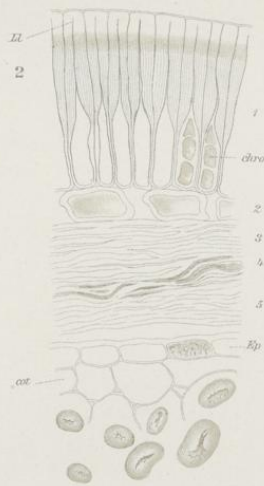

Phaseolus multiflorus var. *niger*.

Faba vulgaris var. *equina* Rehb.

Lathyrus sativus L.

Tab. 69.

Phaseolus vulgaris var. *oblong*.

Cicer arietinum L.

Dolichos sinensis L.

Labiab vulgaris Savi.

Vicia sativa L.

Soja hispida Mönch.

stär
als t
Mark
wach
Reser
stand
sichtl
körne
stimm
transi
an, d
plaste
Taf. 2
Stärke
wand
den
haft
sich
Kohle
Teil
ist di
den
kraut
ausge
ander
Coniu
dend
schi
späte
(Cyde
gehen
Vege
abste
in di
Linie
könn
(Pfe
behä
irdis
(Mar
Wur
wint