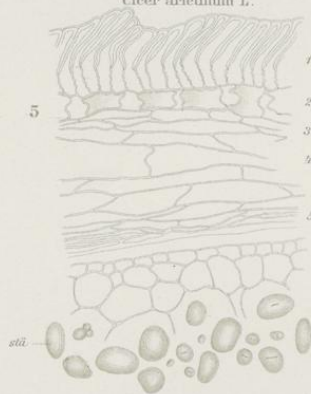

Phaseolus multiflorus var. *niger*.

Faba vulgaris var. *equina* Rehb.

Lathyrus sativus L.

Tab. 69.

Phaseolus vulgaris var. *oblong*.

Cicer arietinum L.

Dolichos sinensis L.

Labiab vulgaris Savi.

Vicia sativa L.

Soja hispida Mönch.

stär
als t
Mark
wach
Reser
stand
sichtl
körne
stimm
transi
an, d
plaste
Taf. 2
Stärke
wand
den
haft
sich
Kohle
Teil
ist di
den
kraut
ausge
ander
Coniu
dend
schi
späte
(Cyde
gehen
Vege
abste
in di
Linie
könn
(Pfe
behä
irdis
(Mar
Wur
wint