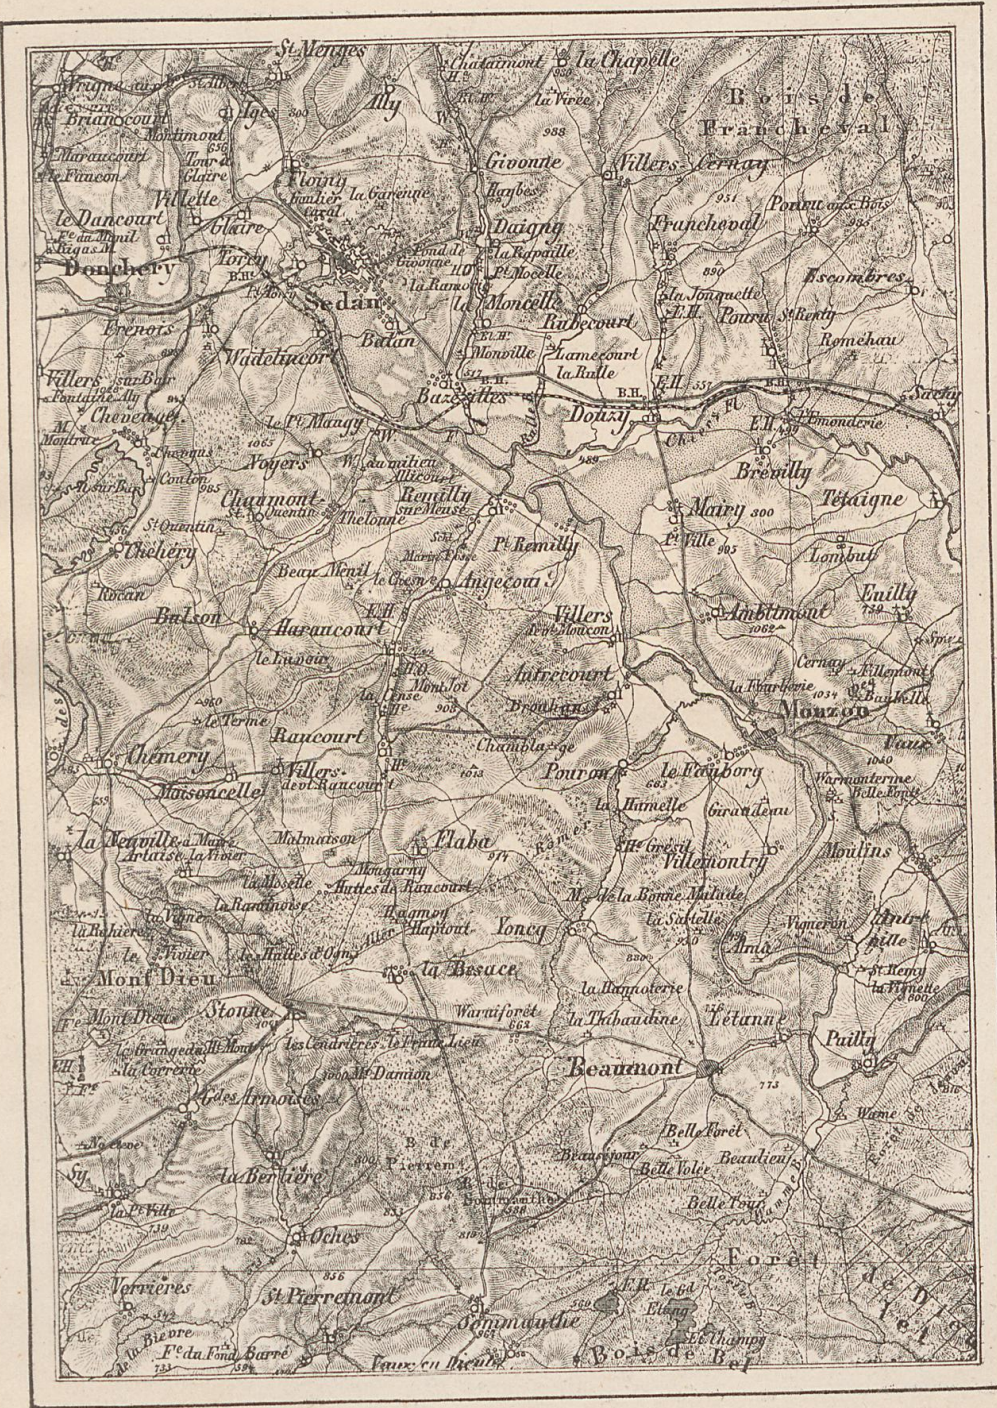

# Gegend bei Sedan .

Maassstab von  1 geogr. Meile .

Umgebung von Amiens und Pont Novelles.