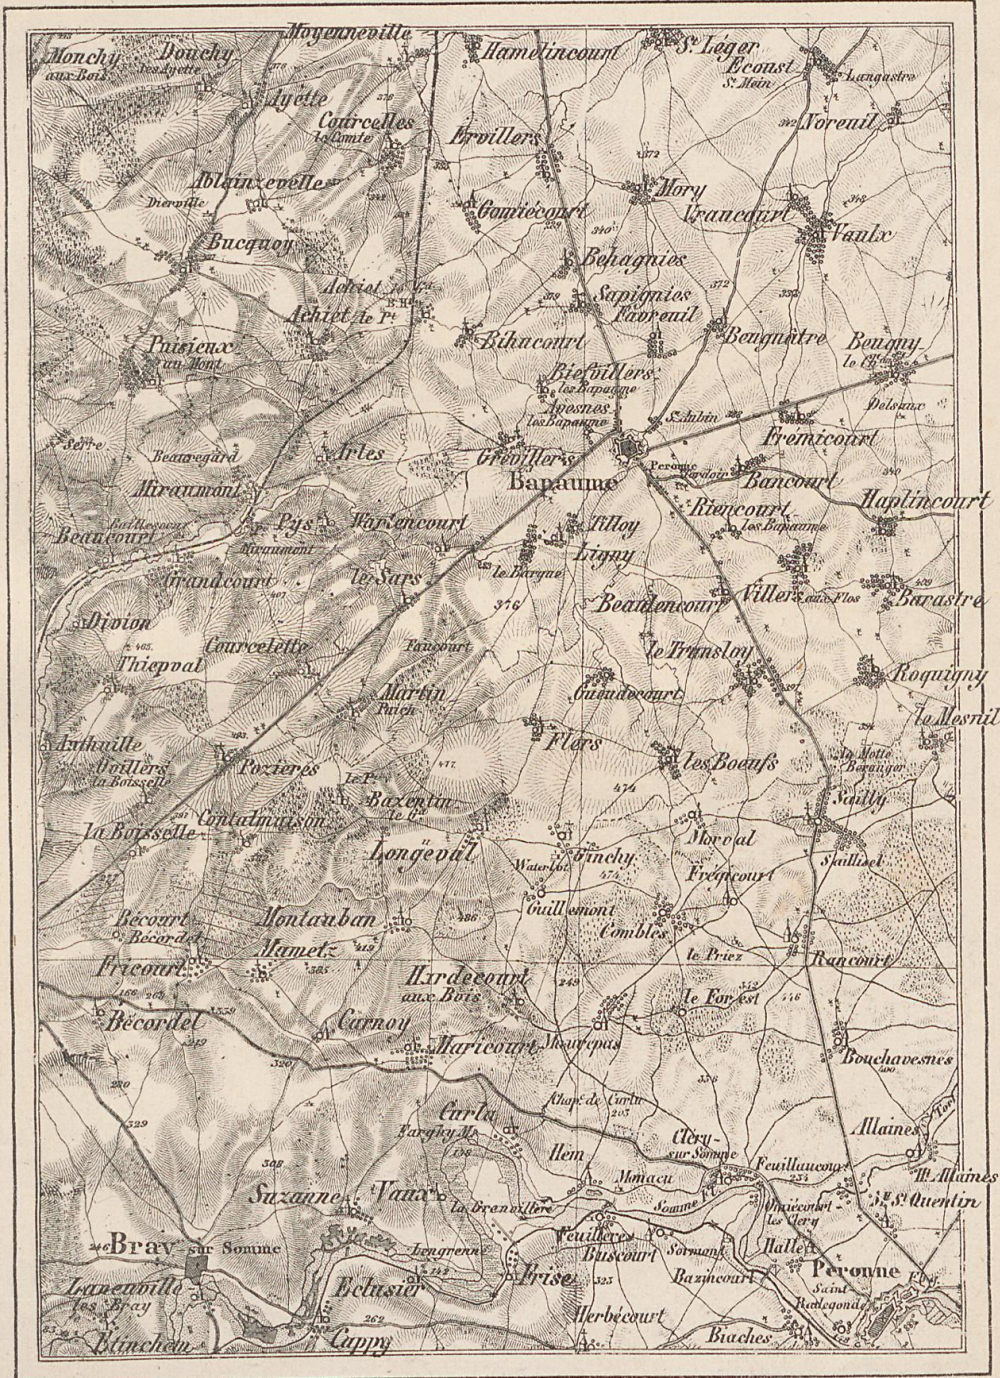

Umgegend von Bapaume.

Gegend um Weissenburg und Wörth.

Maasstab von 1 geogr. Meile.