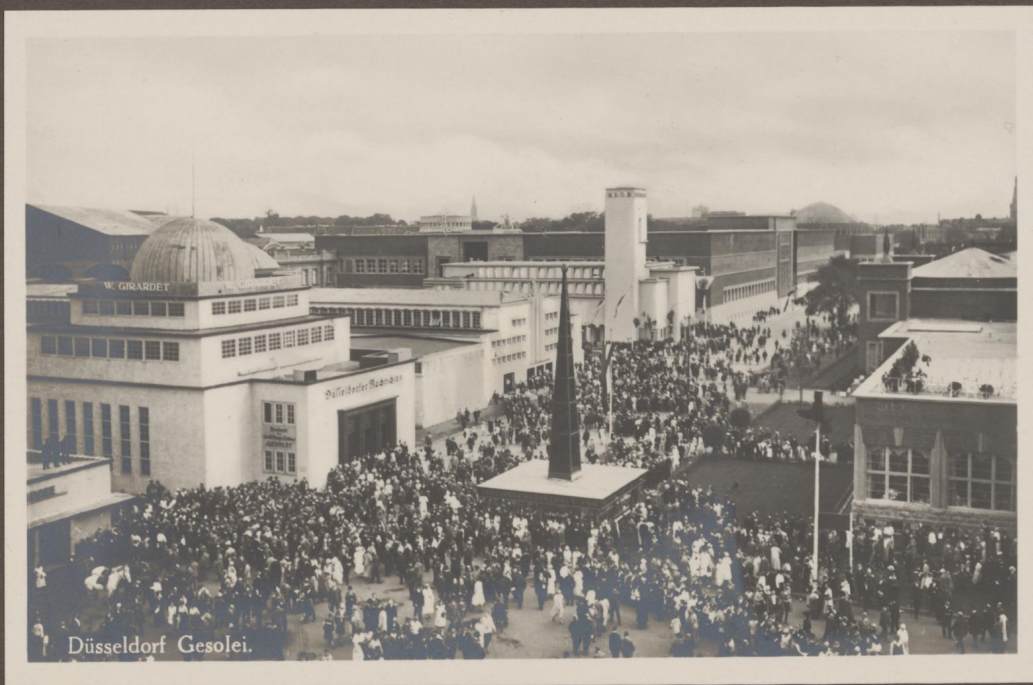

Düsseldorf „Konditorei-Café Gesolei 1926.“

Entw. Arch.

Ed. Lyonel Wehner

Düsseldorf „Konditorei-Café Gesolei 1926“

Entw. Arch. Dipl.-Ing. Ed. Lyonel Wehner

Düsseldorf Gesolei „Sporthalle mit Sporthafen“

Düsseldorf „Gesolei“ Ehrenhof

Entw. Prof. Dr. Kreis.

Düsseldorf Gesolei.

*Große Ausstellung Düsseldorf 1926 (Gesolei)
Blick auf die Ausstellungshallen am Rhein.*

*Große Ausstellung Düsseldorf 1926 (Gesolei)
Hauptfestplatz*

Düsseldorf Gesolei „Hauptrestaurant Festhalle.“