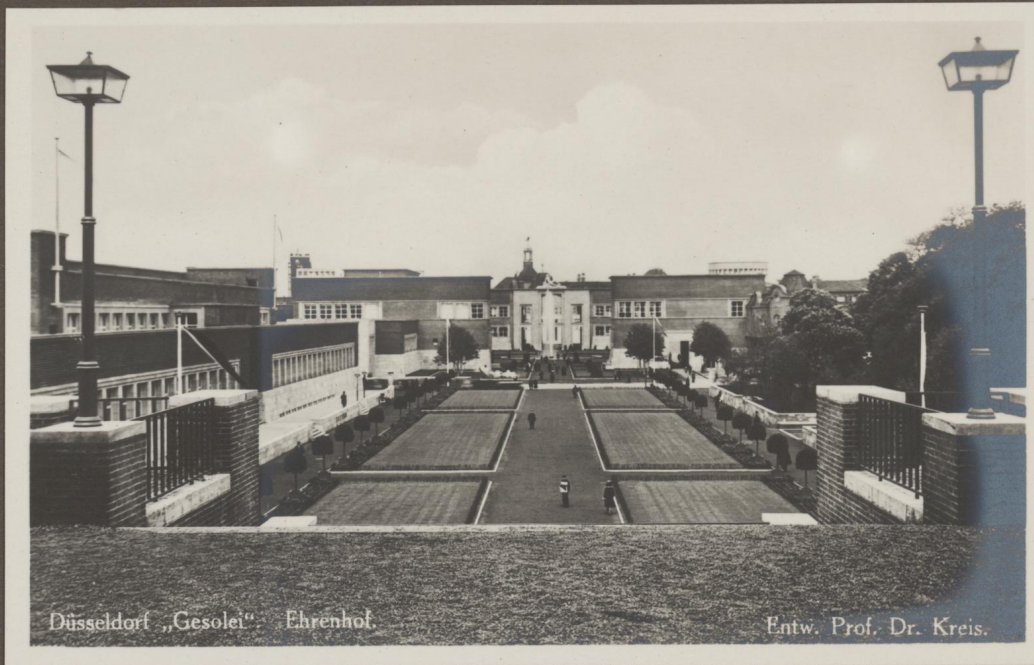

Düsseldorf „Konditorei-Café Gesolei 1926.“

Entw. Arch.

Ed. Lyonel Wehner

Düsseldorf „Konditorei-Café Gesolei 1926“

Entw. Arch. Dipl.-Ing. Ed. Lyonel Wehner

Düsseldorf Gesolei „Sporthalle mit Sporthafen“

Düsseldorf „Gesolei“ Ehrenhof

Entw. Prof. Dr. Kreis.

Düsseldorf Gesolei.

*Große Ausstellung Düsseldorf 1926 (Gesolei)
Blick auf die Ausstellungshallen am Rhein.*

*Große Ausstellung Düsseldorf 1926 (Gesolei)
Hauptfestplatz*

Düsseldorf Gesolei „Hauptrestaurant Festhalle.“