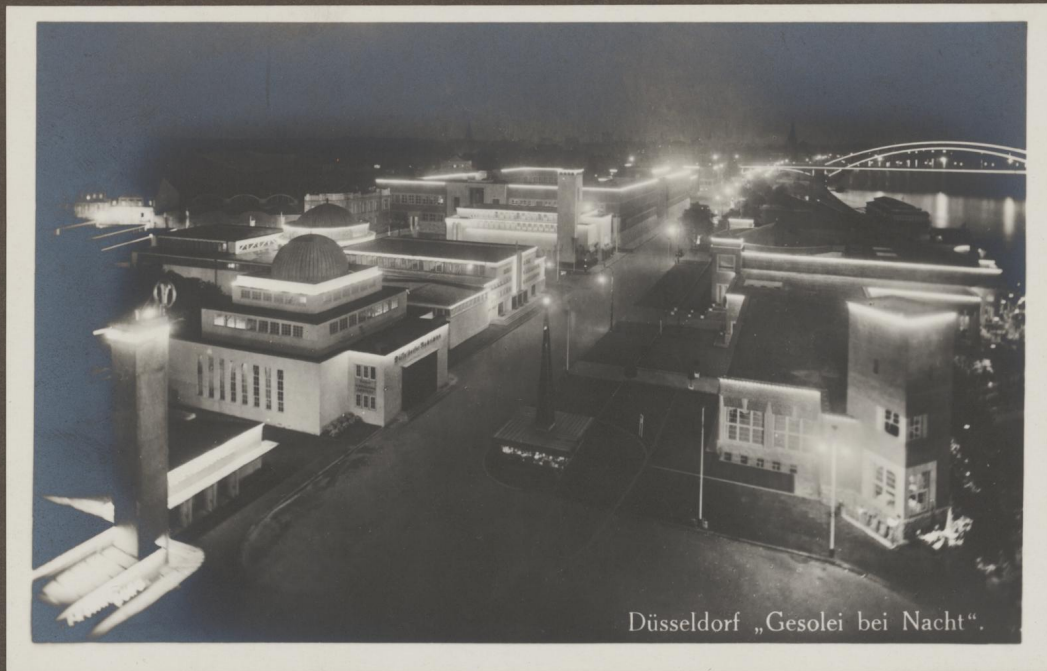

Düsseldorf „Gesolei bei Nacht“.

Düsseldorf „Gesolei bei Nacht“
Hauptrestaurant mit Leuchtfantäne.

Düsseldorf „Gesolei bei Nacht“
Leuchtfantäne — Rheinbrücke.

Düsseldorf „Gesolei bei Nacht“ Feuerwerk.

Düsseldorf „Gesolei bei Nacht“.

Düsseldorf „Gesolei bei Nacht“ Feuerwerk.

Düsseldorf „Gesolei bei Nacht“.

Düsseldorf „Gesolei bei Nacht“ Hauptrestaurant mit Leuchtfonäne.

Düsseldorf „Gesolei bei Nacht“.

Abendbeleuchtung der Ausstellung und der Rheinbrücke.