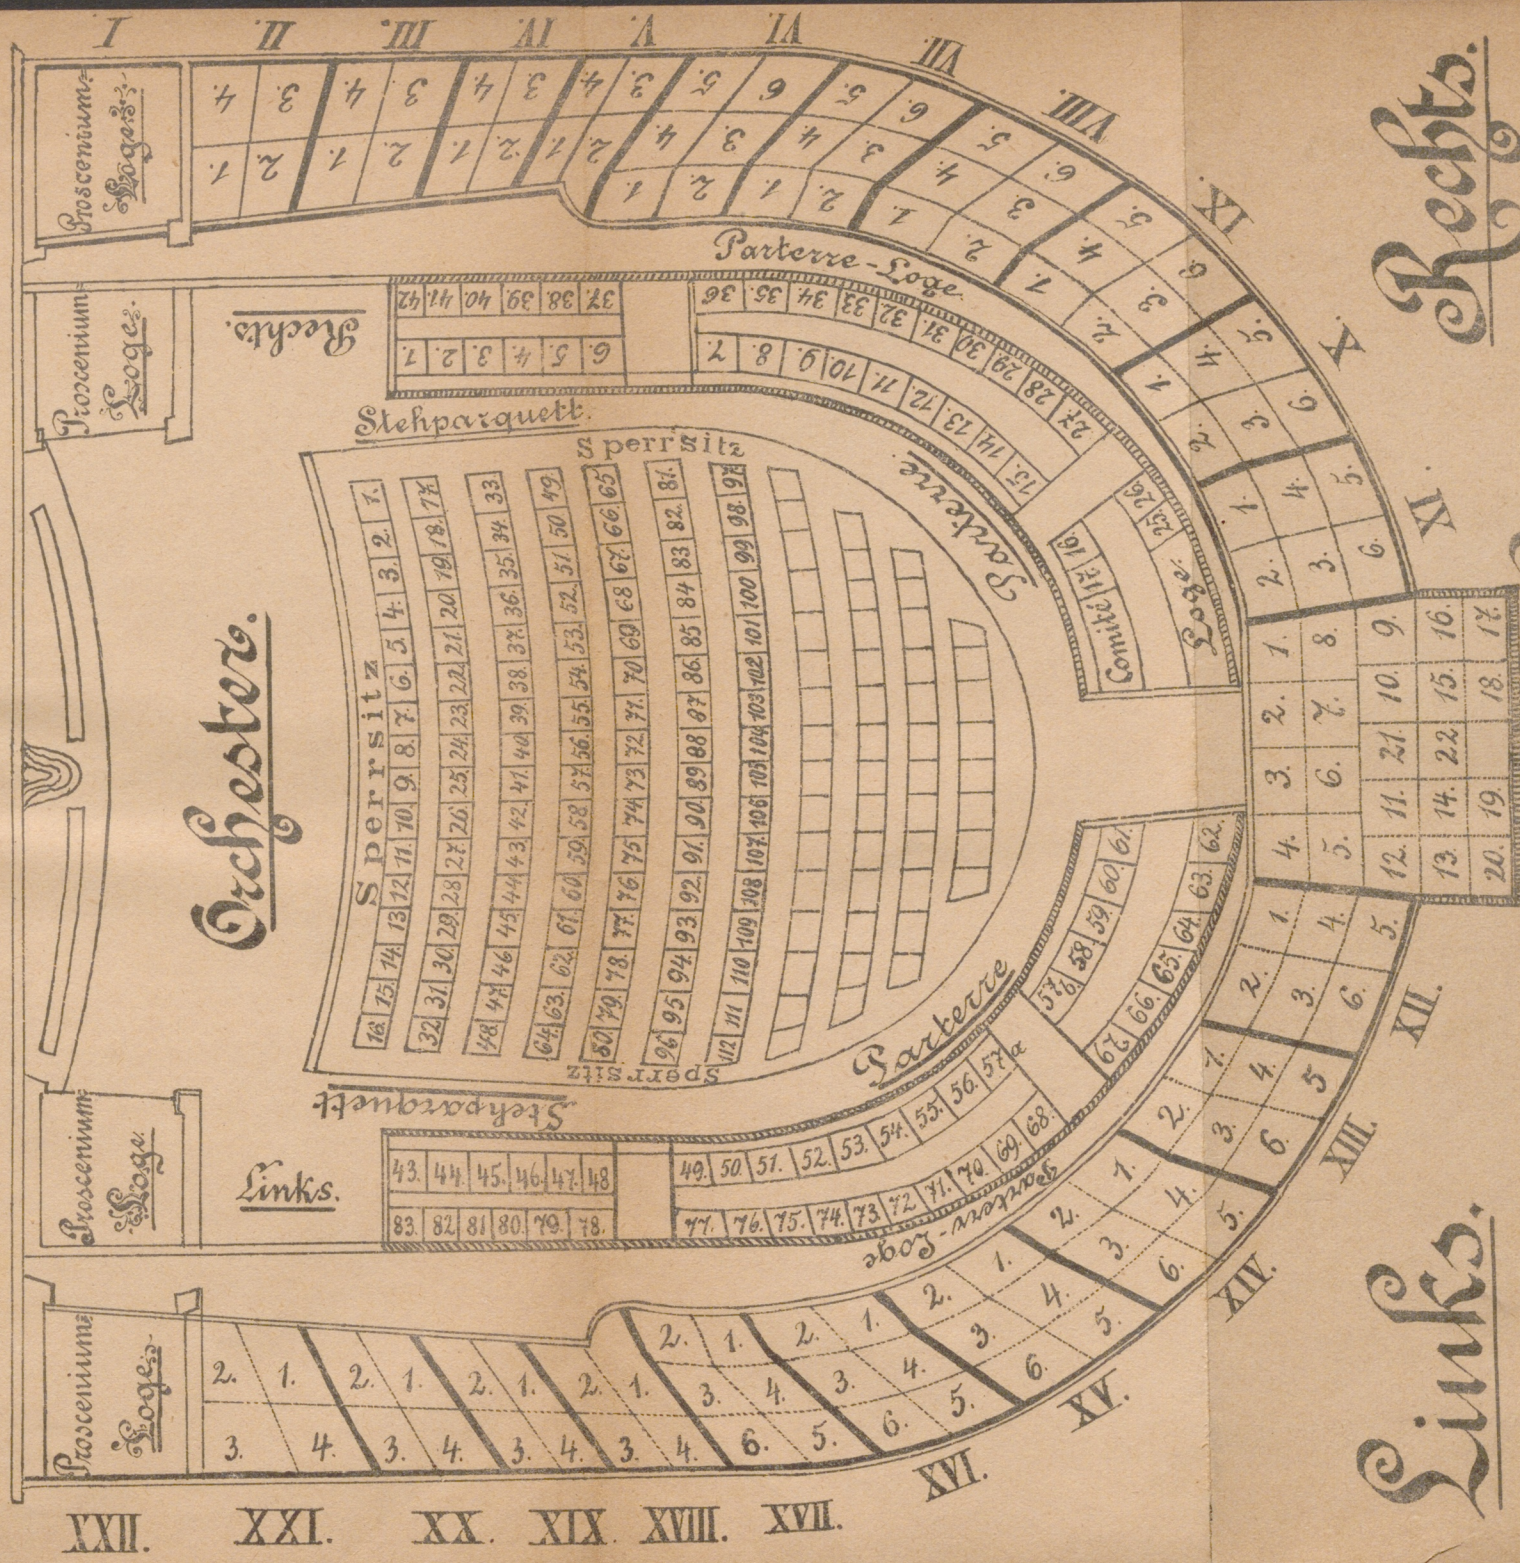

Tierschutz-Verein
Heidelberg.

Plan

der Plätze des Stadt-Theaters in Heidelberg.

Bühne.

XXII. XXI. XX. XIX. XVIII. XVII.

Links.

Kartenverkauf
an der Tageskasse
(Friedrichstraße 5)

An Spieltagen von 11—1 Uhr
vormittags und 4—6 Uhr nachmittags,
an anderen Tagen von 11—12
Uhr vormittags.

Rechts.

Duendekarten:
Parterreloge und Sperresitz je 17 Mt. 50 Pfg.
Parterre 10 Mt. das Dugend.
Verlag von J. Neering, Heidelberg.

Preise der Plätze:

Freudenloge	2 Mt.	70 Pfg.
1. Rangloge	2 "	20 "
Parterreloge	1 "	70 "
Sperresitz	1 "	30 "
Parterre	1 "	10 "
2. Rang	—	60 "
Gallerie	—	40 "