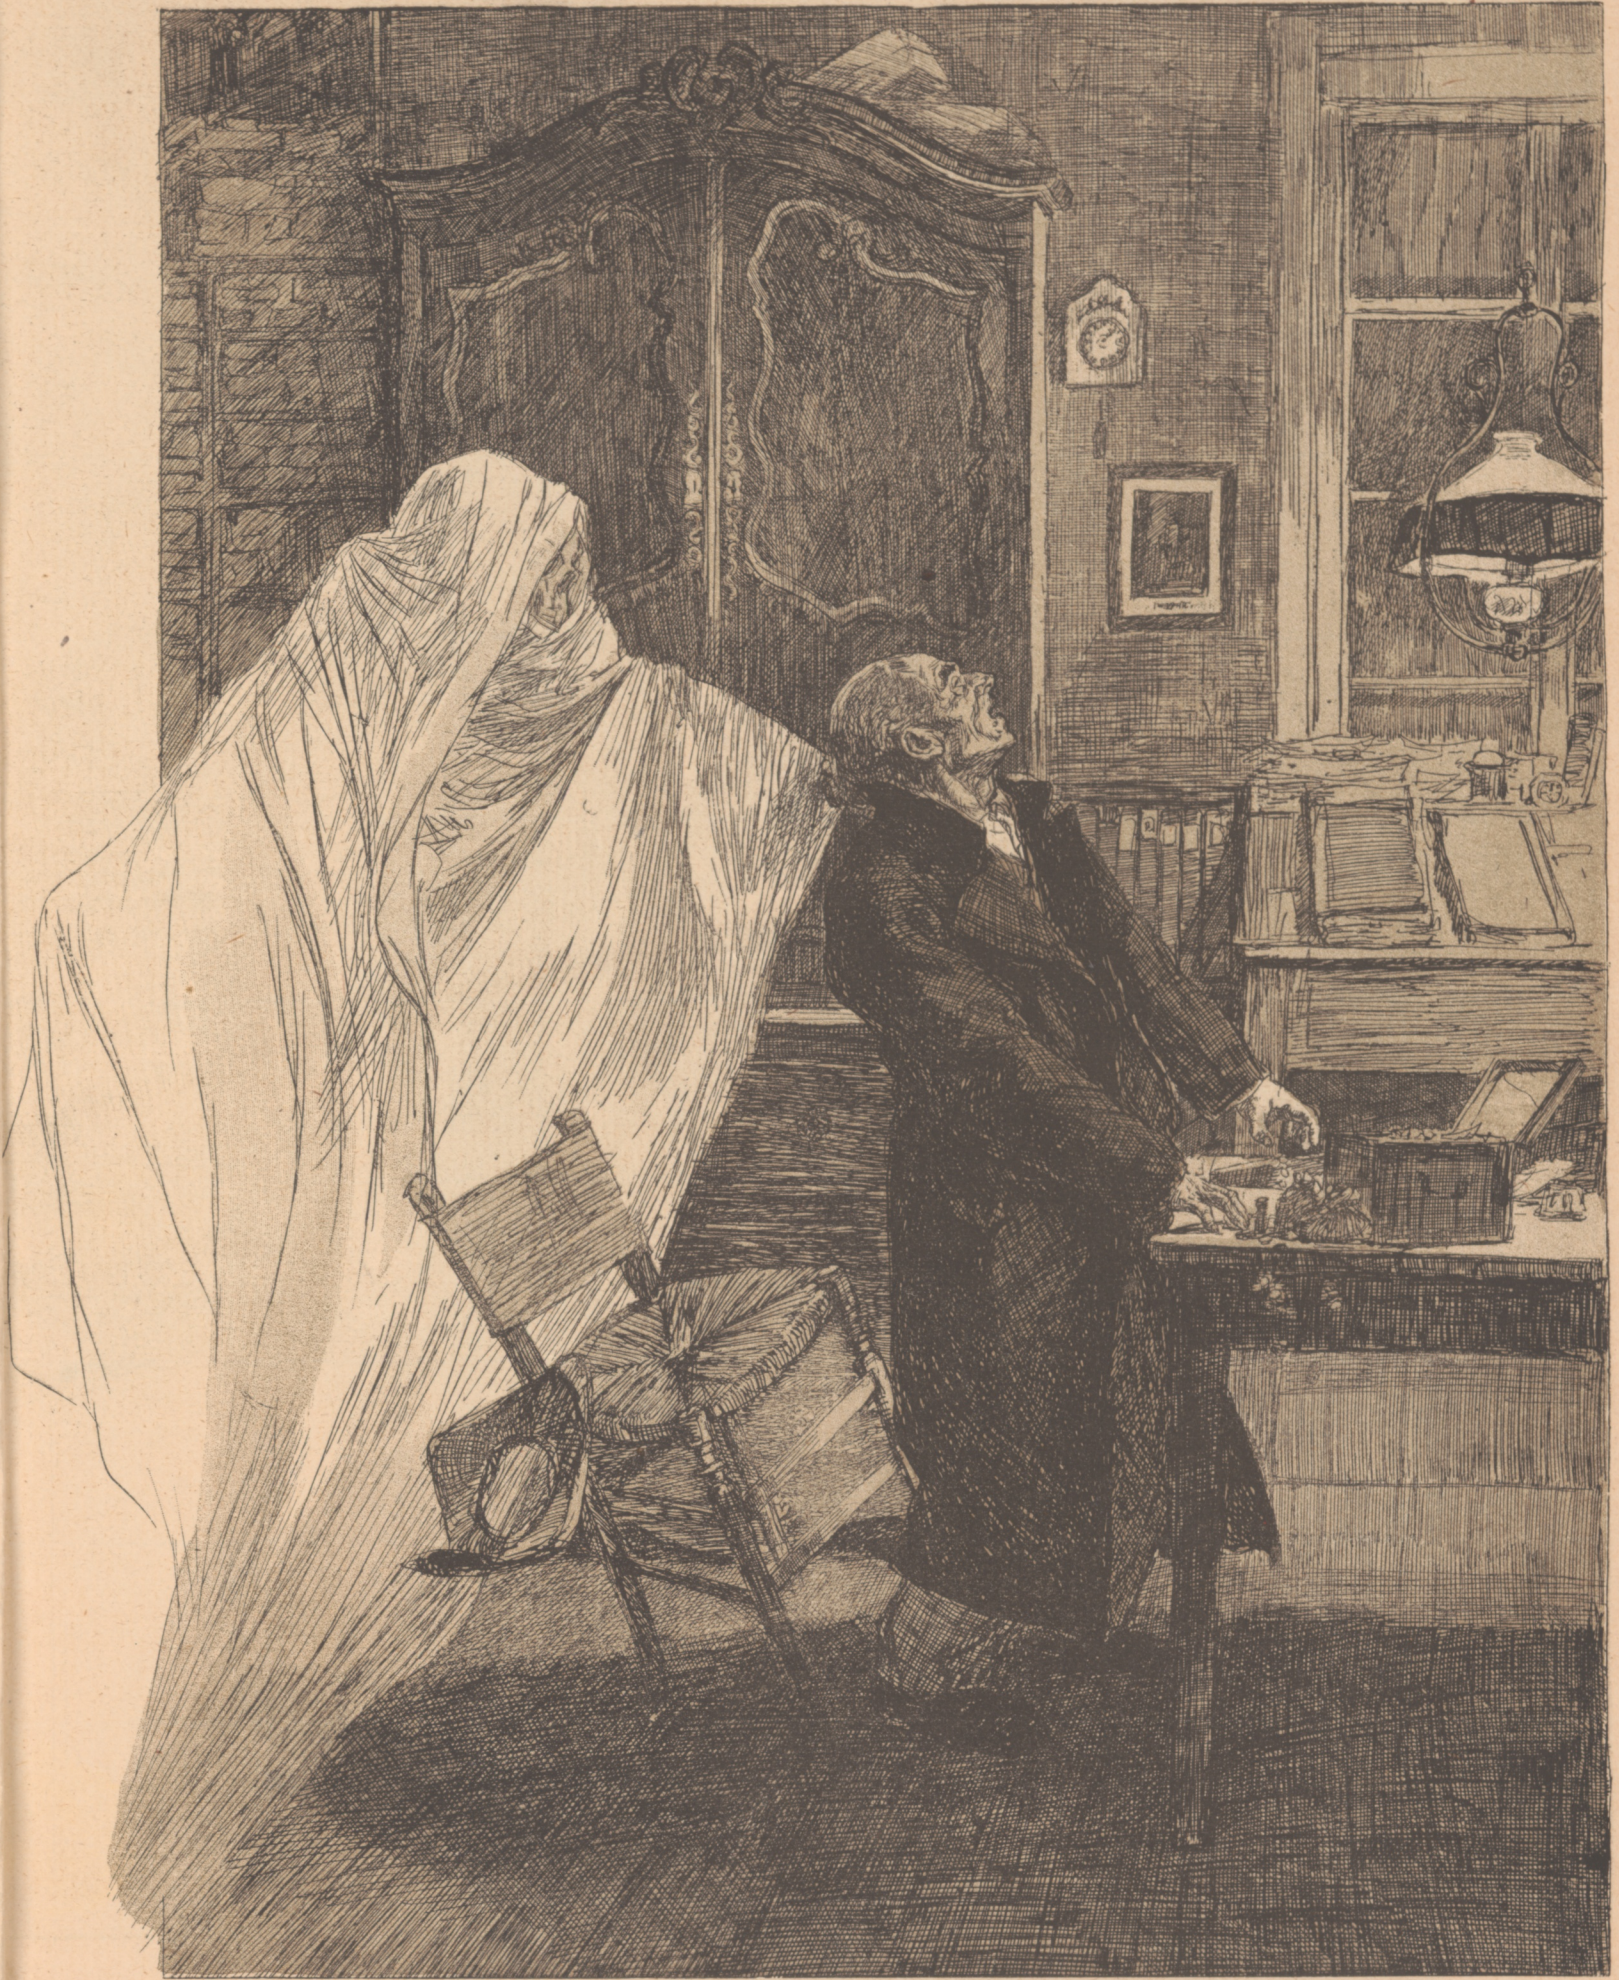

Vogel

Danse macabre

3257

Sl. Kat. 1090

572

Vogel
"Dumet maculata" 1902.

B 2841.-2852

L'Assiette au Beurre

Quand tu seras Roi.

DANSE MACABRE

PAR

VOGEL

3257

— Marche toujours!

de. Kat.

572

L'Avare.

★★

Le monde melancolique 1902.

© 2011 by [illegible]

Rien ne va plus.

Isgère

Rien ne va plus.

Loge