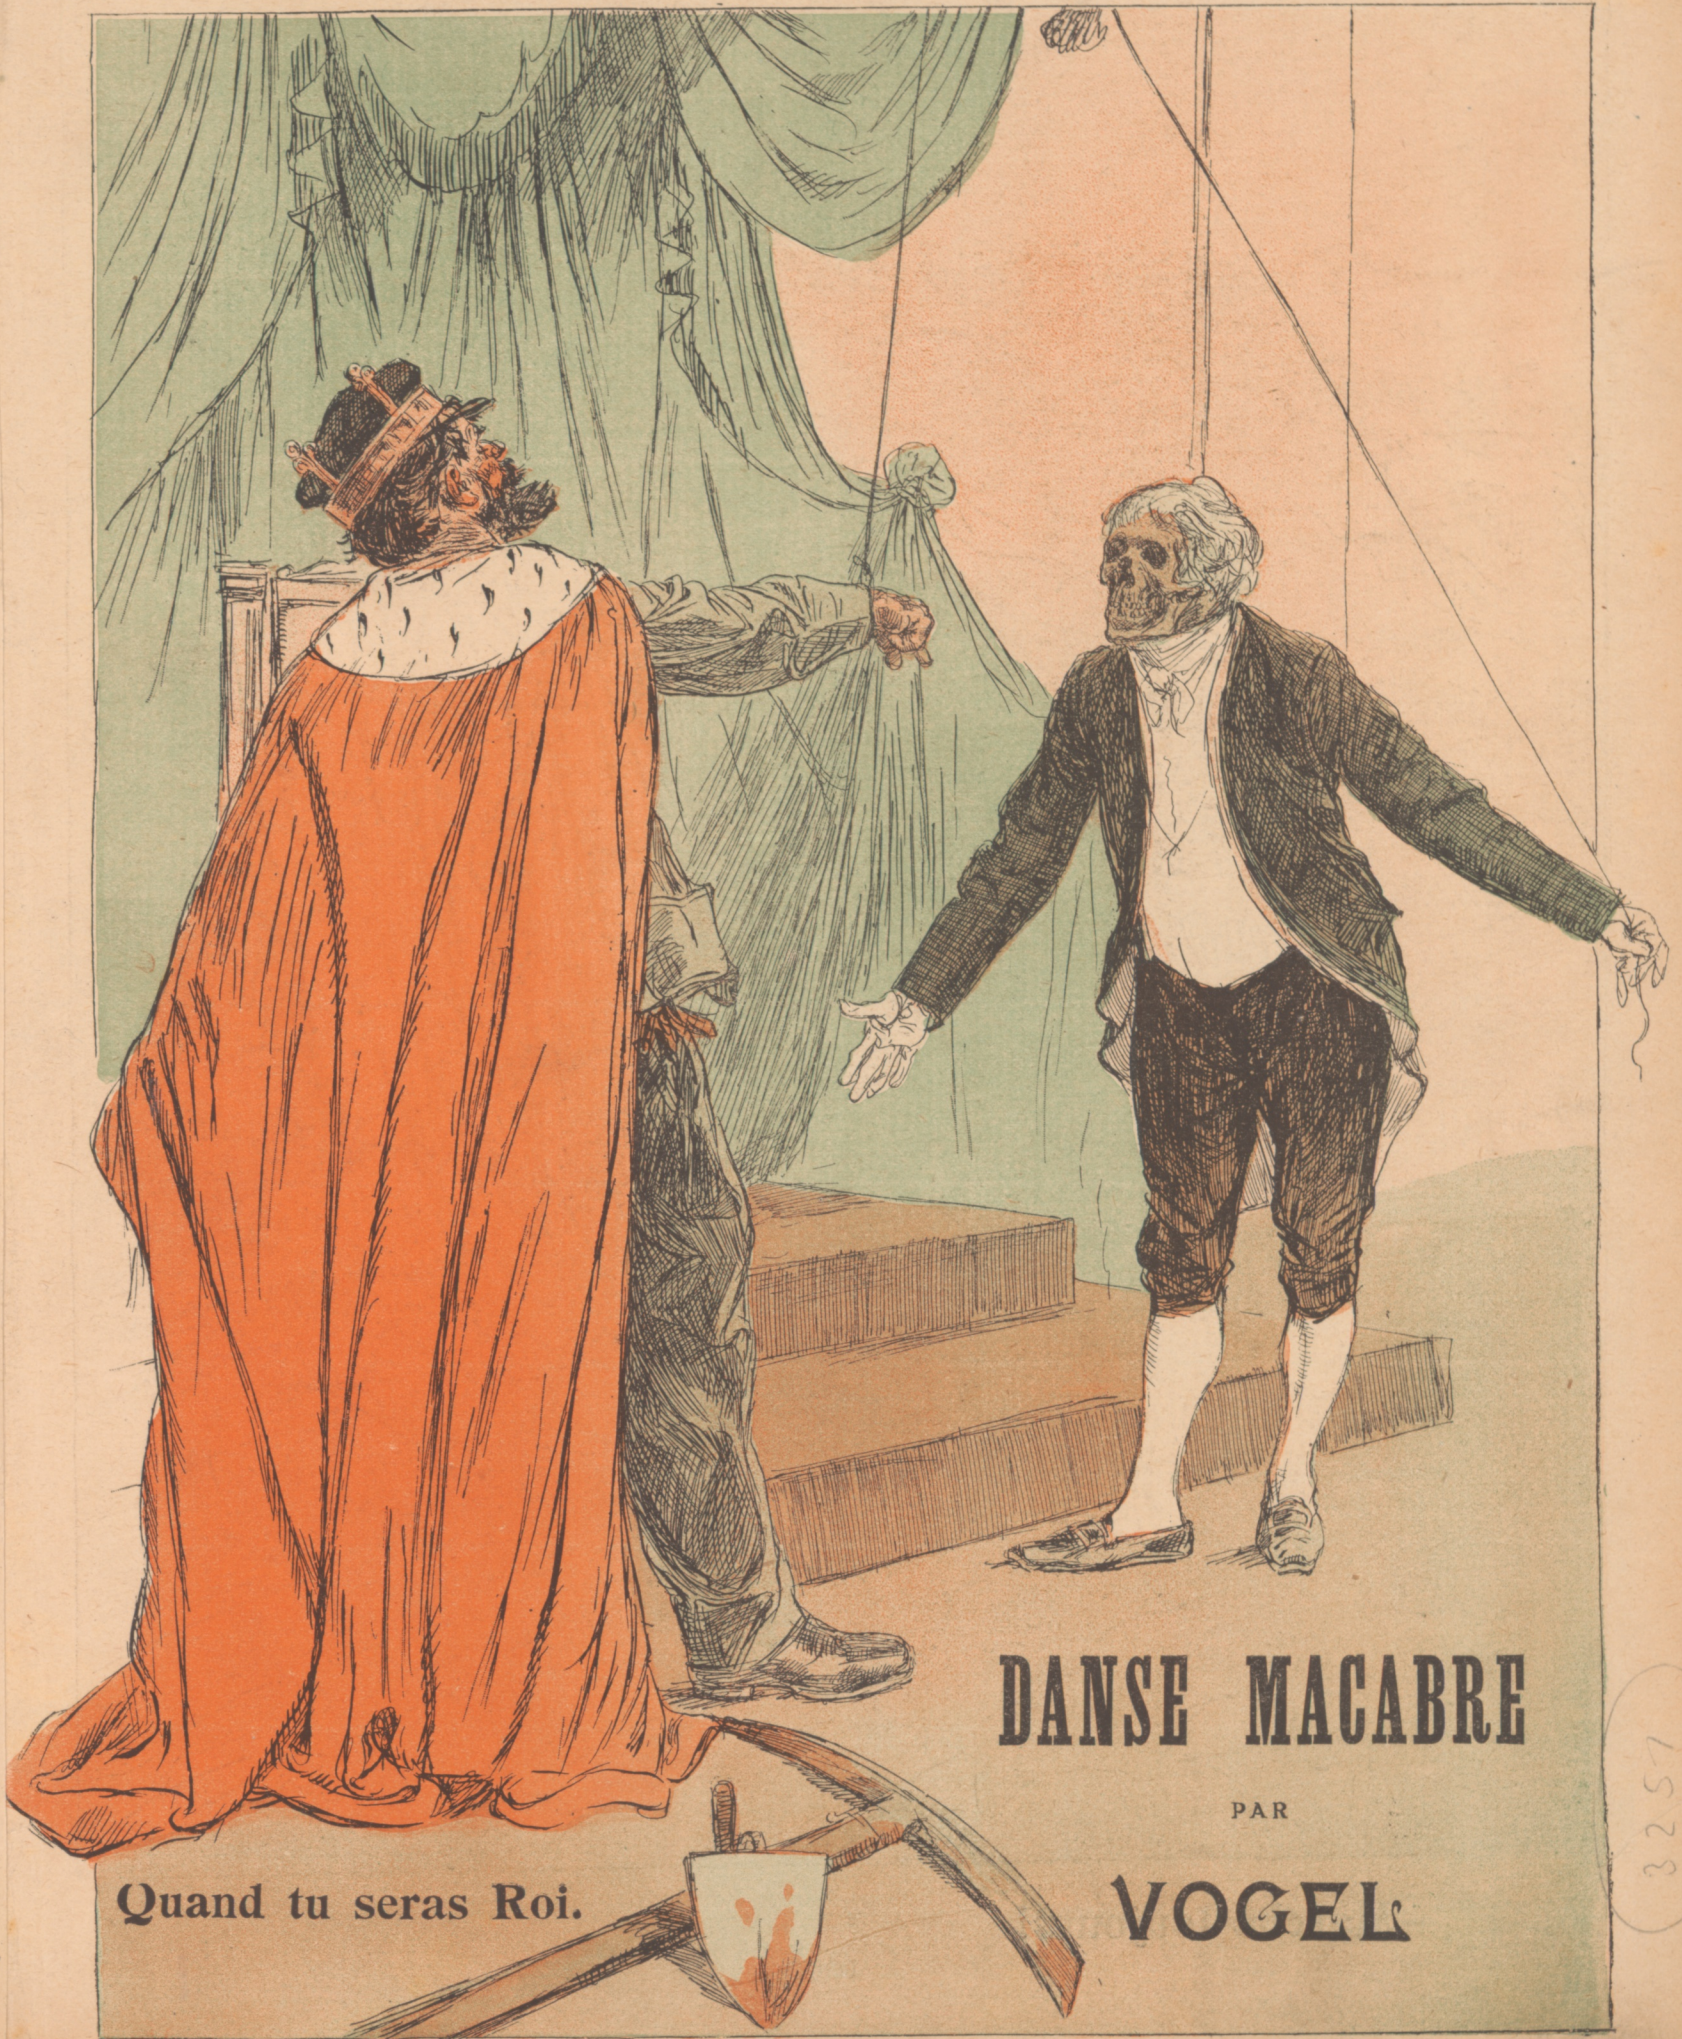

Vogel

Danse macabre

3257

Sl. Kat. 1090

572

Vogel
"Dumet maculata" 1902.

B 2841.-2852

L'Assiette au Beurre

Quand tu seras Roi.

DANSE MACABRE

PAR

VOGEL

3257

— Marche toujours!

de. Kat.

572

L'Avare.

★★

Le monde melancolique 1902.

© 2011 by [illegible]

Rien ne va plus.

Isgère

Rien ne va plus.

Loge