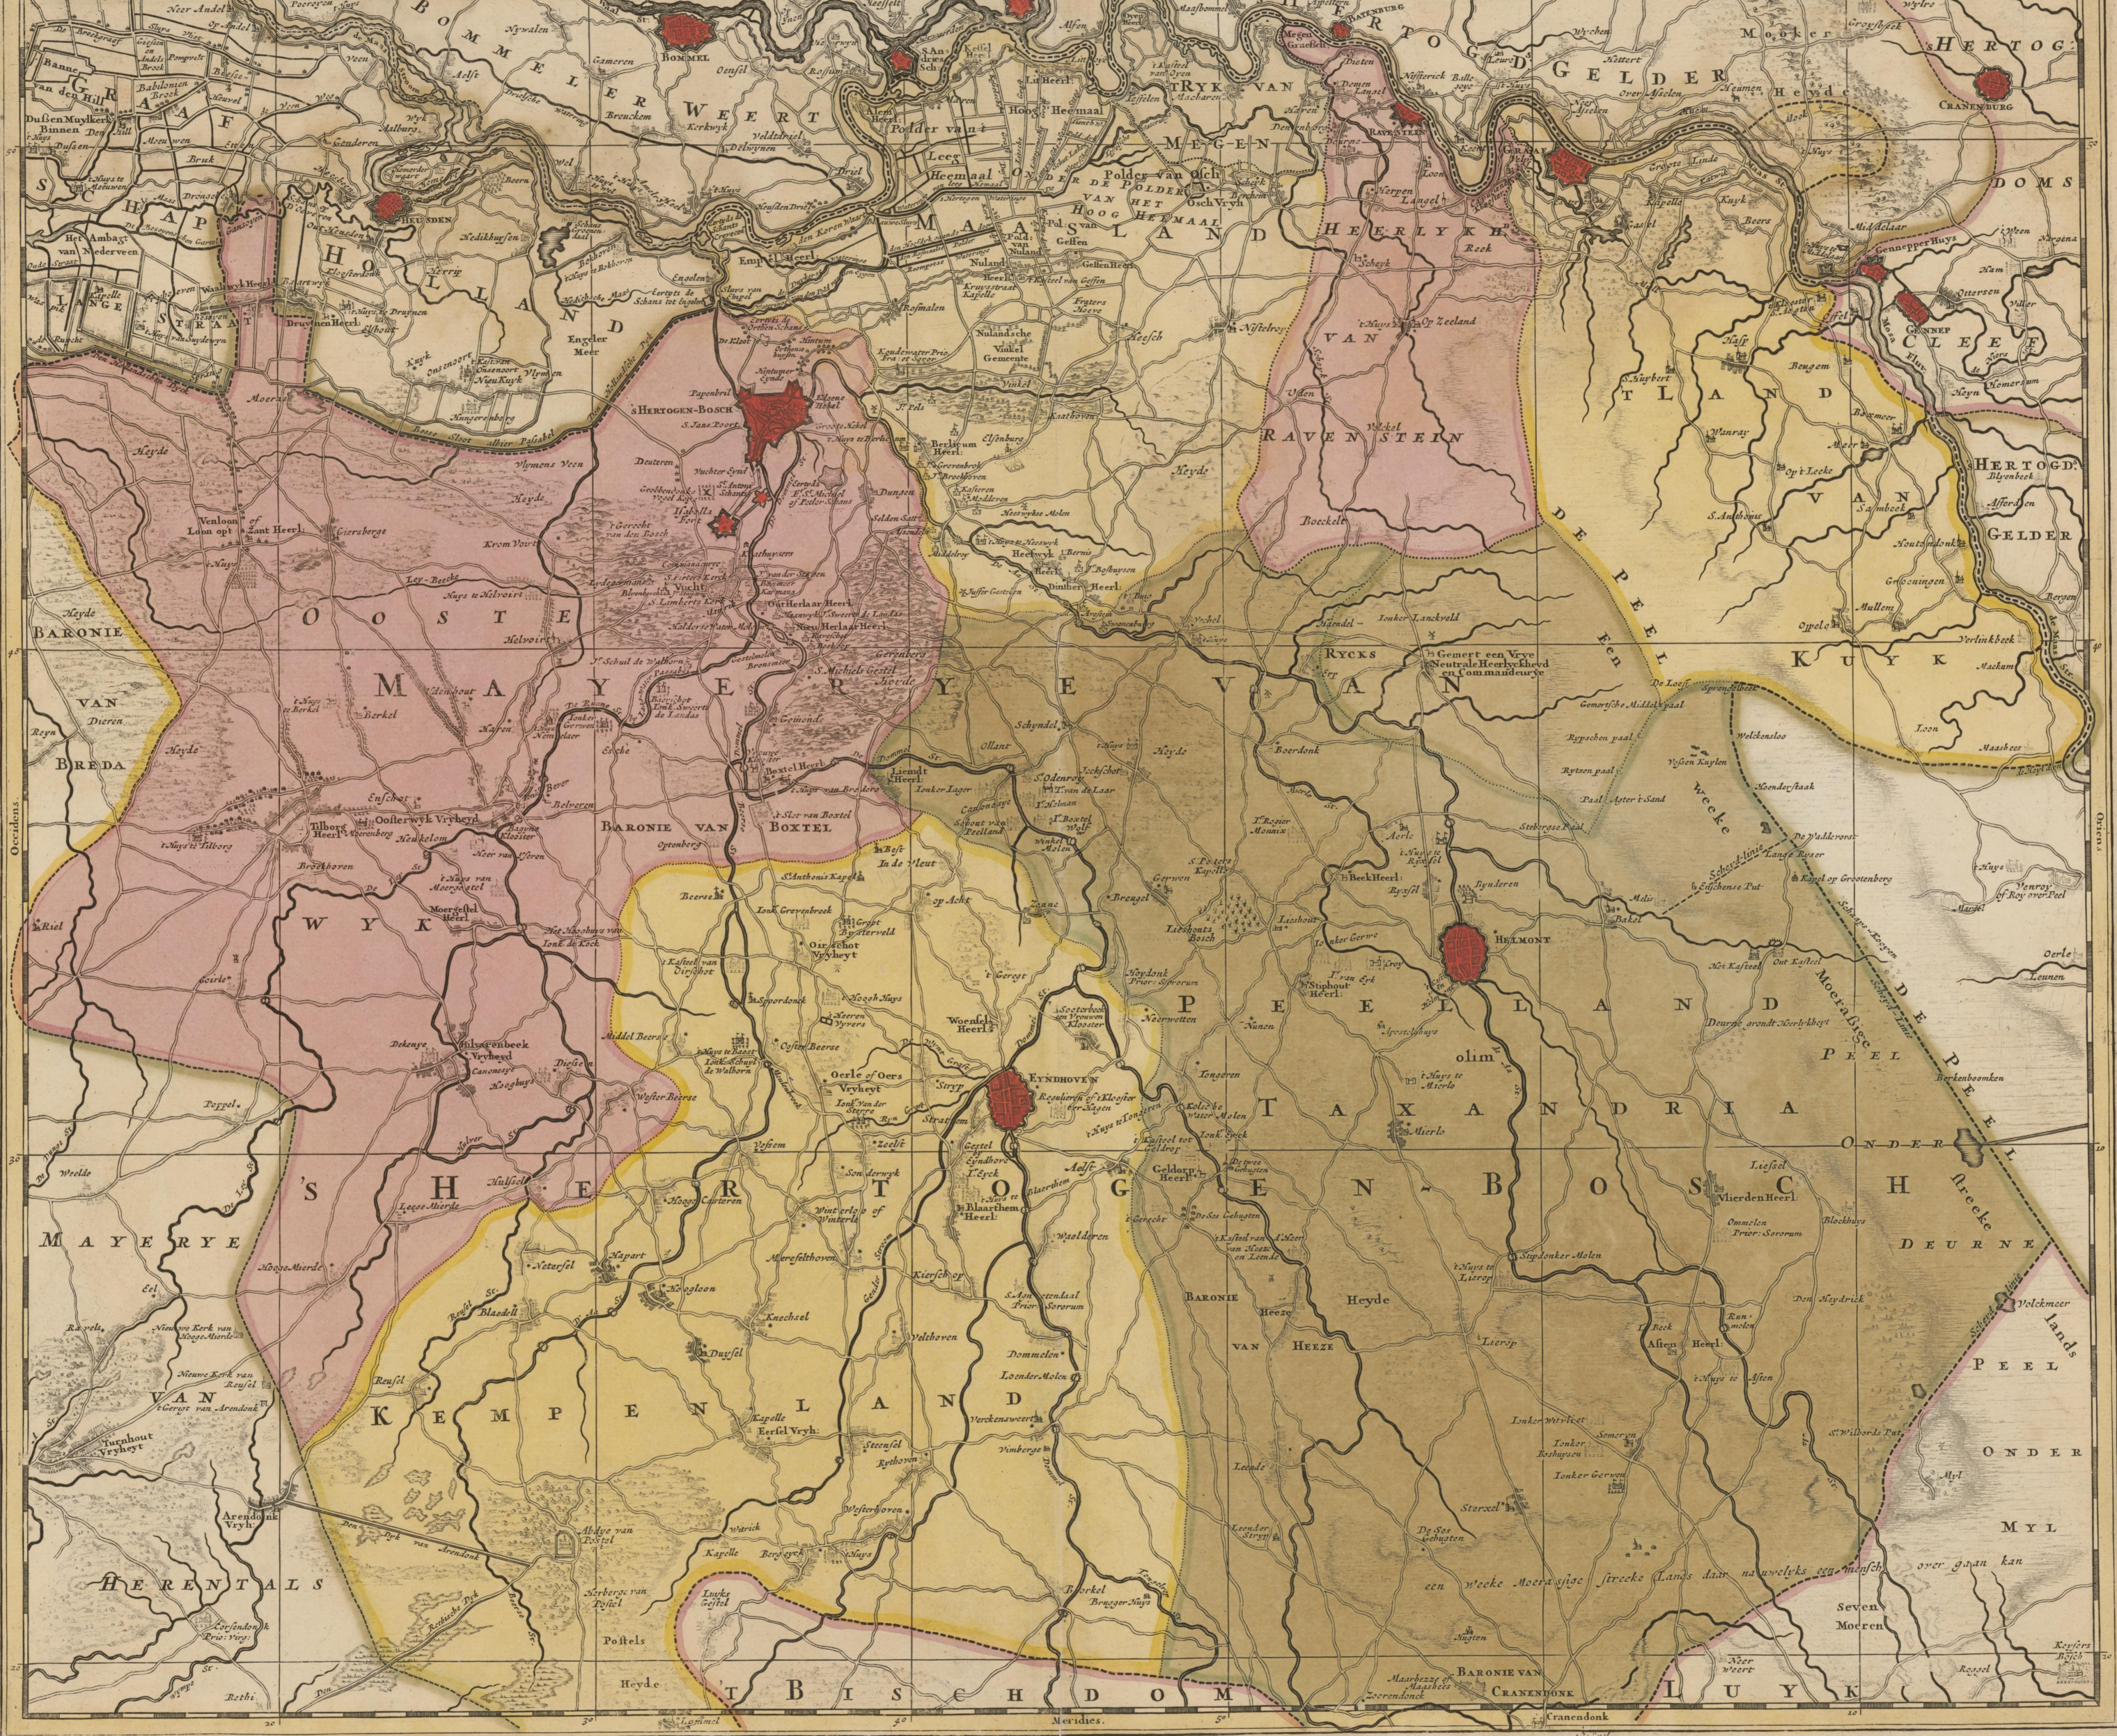

VASTE STEDEN. Gedomineerde Steden. Vlekken.
Dorpen. Buurten. Zieren-huizen. Kapellen.
Alders. Kloosters. Kapellen. Water-molens.

BRABANTIE BATAVE PARS ORIENTALIS, COMPREHENDENS TETRARCHIAM SIVE MAJORITUM SYLVEDUCENSEM IN EJUSDEM SUBJACENTES DITIONES, accuratissime divisum per NICOLAUM VISSCHER Amst: Bat: cum Privilegio Ordin: General: Belgii Federati. Nunc apud Petrum Schenk Junior.

14 Gemeene Duitse Myle van 12 in een Graad.
Franche Myle ofte Aren Gaans van 20 in een Graad.

Nota. De Plaatsen met een Sterreken getekent sijn het Ingebood van Hertogenbosch onderworpen. 30

Europa.
Holland

Die vereinigten Niederlande

Der morgenländische Theil von Holland und Brabant, enthält die Sebrarchie (u. den Theil), odar Majorat von Herzogenbusch, sehr genau in die dabei liegenden Herrschaften eingetheilt; entworfen durch W. Hofer zu Amsterdam.