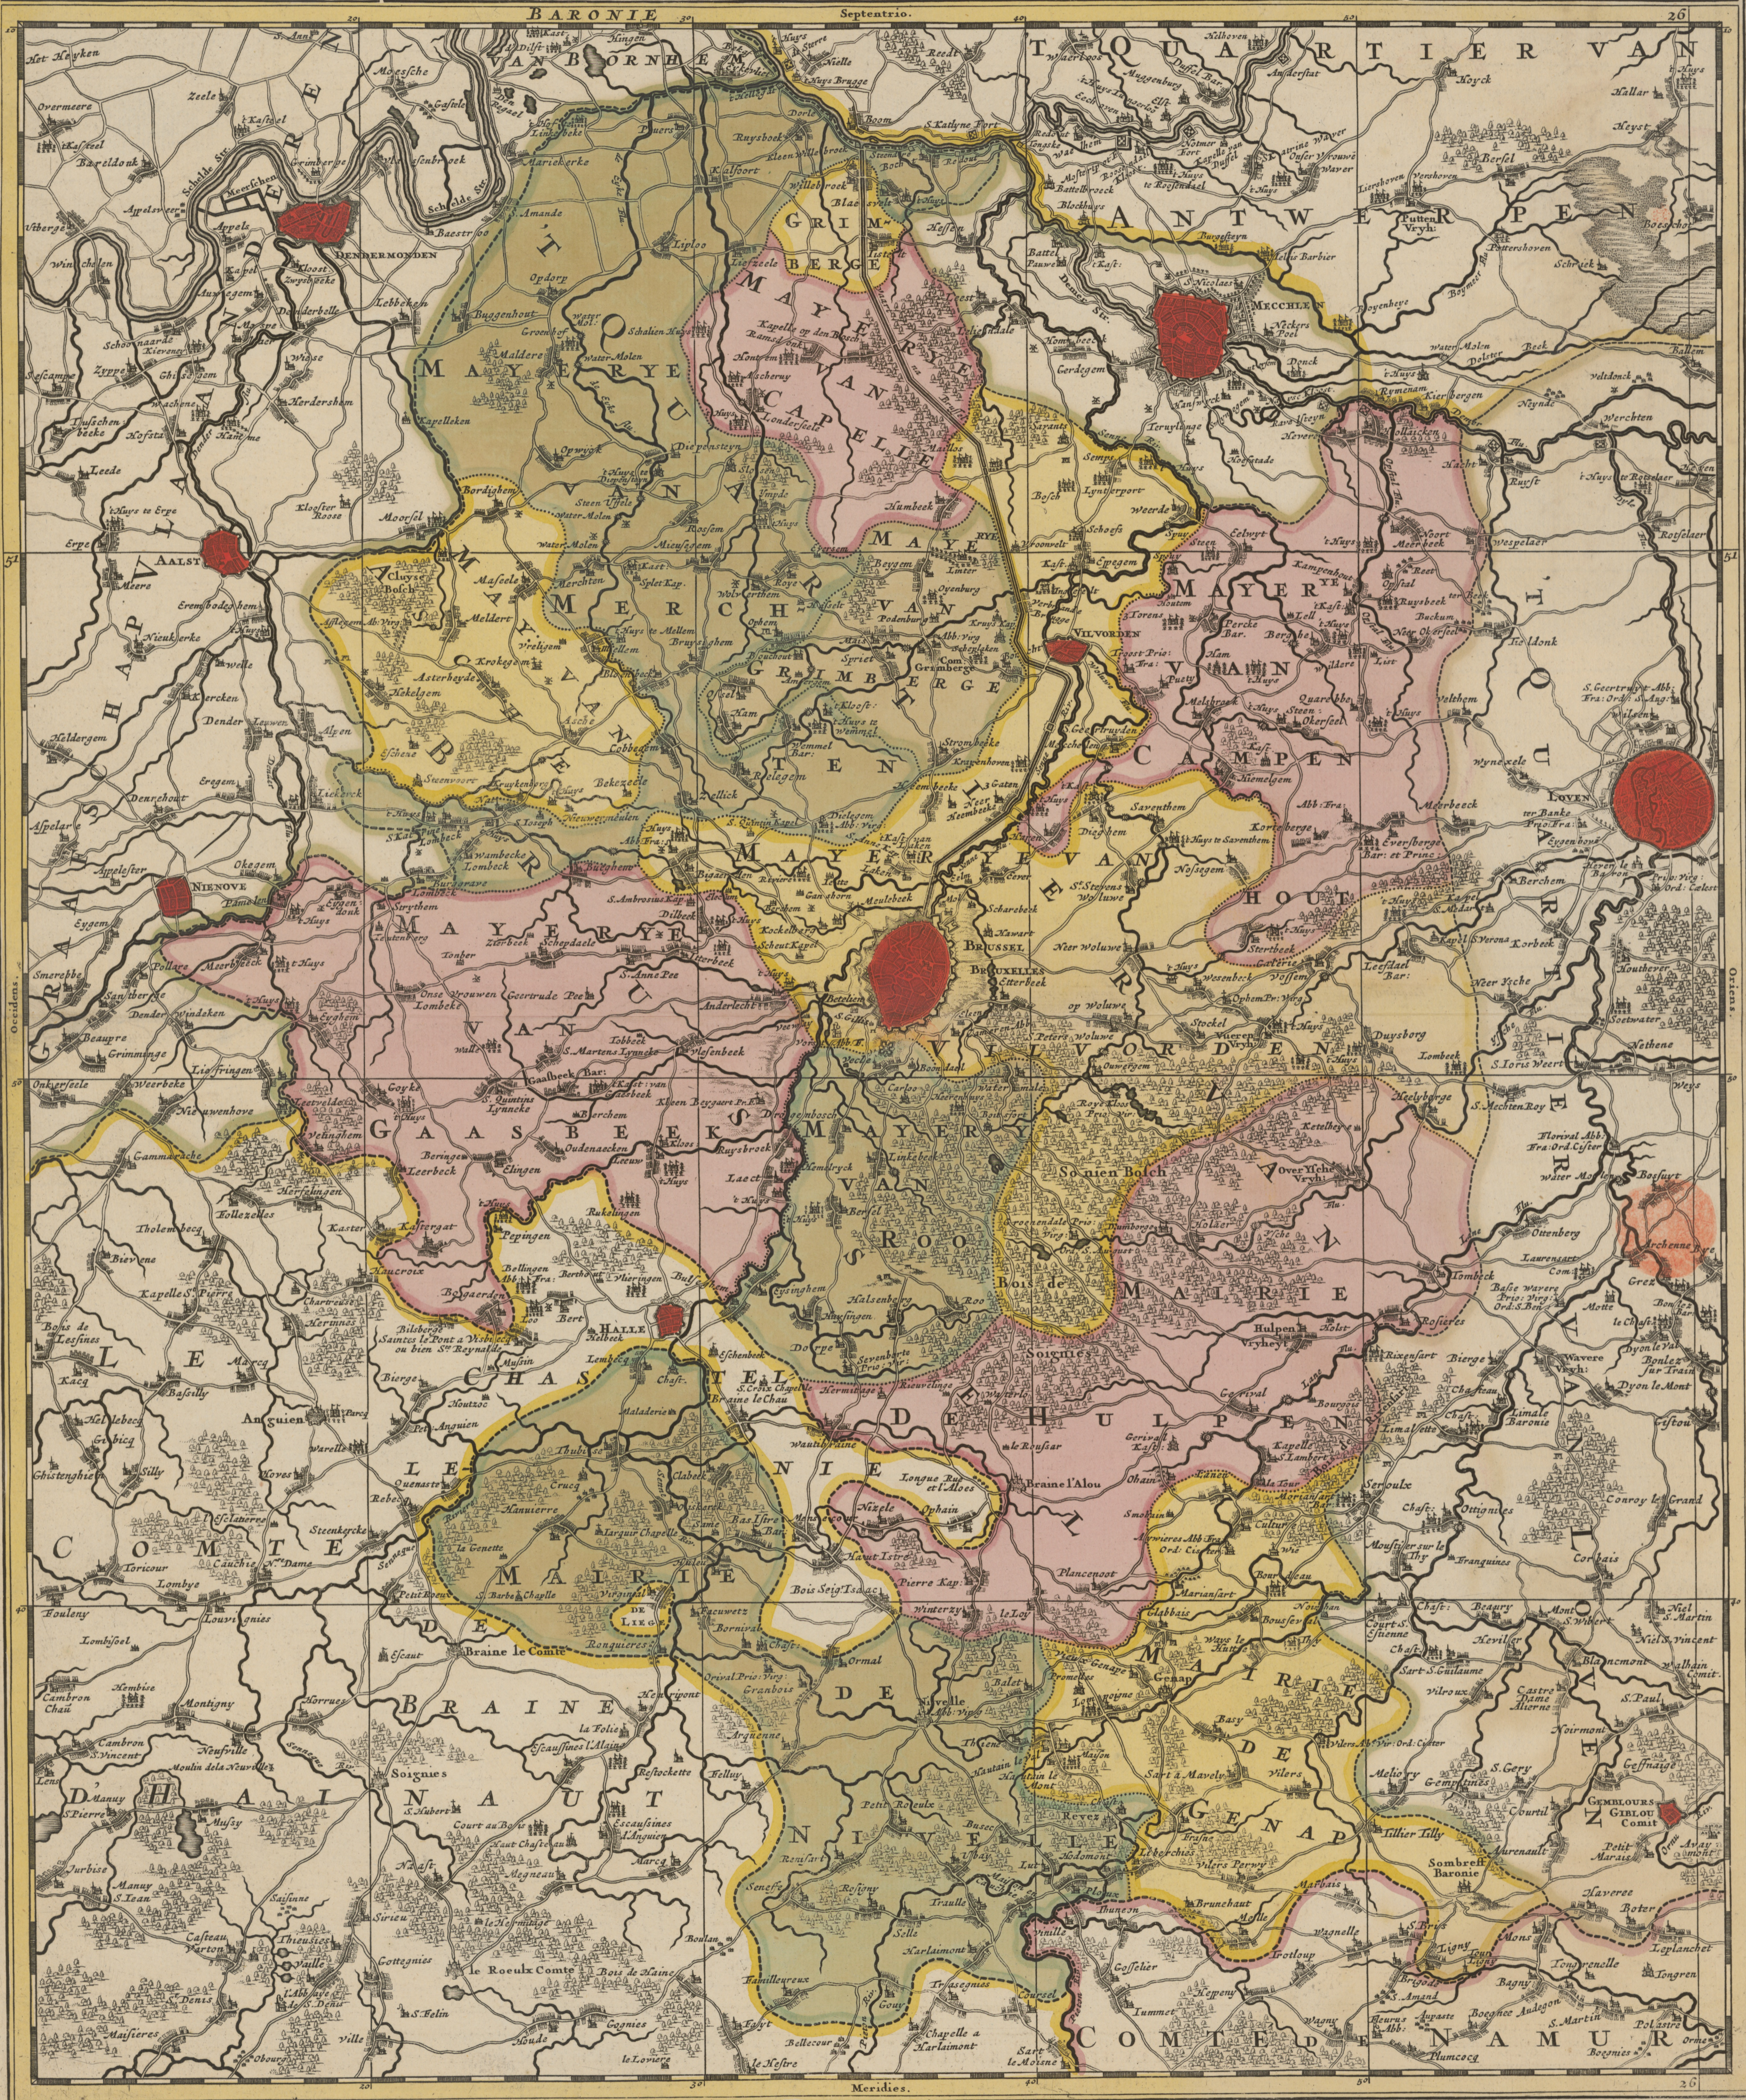

VASTE STEDEN. Gedemolterde Steden. Vlekken.
Dorpen. Burchten. Meeren-Ayzen. Kasteelen.
Abyen. Kloosters. Kapellen. Schansen. Water Molens.

BRUXELLENSIS TETRARCHIA, IN OMNES EJUSDEM SUBJACENTES DITIONES ACCURATISSIME DIVISA per NICOLAUM VISSCHER AMST: BAT: cum PRIVILEGII Ordini: Belgii Federati. Nunc apud Petr. Schenk Lun.

Geene Duytsche Mylen van 25 in een Graad.
Fransche Mylen ofte Ugen Gaans van 20 in een Graad.

Europa

Niederdeutschland

Die vereinigten Niederlande.

Die Patriarchie von Brüssel, in deren sämtlich umliegende Herrschaften eingetheilt. Durch N. N. N. N.