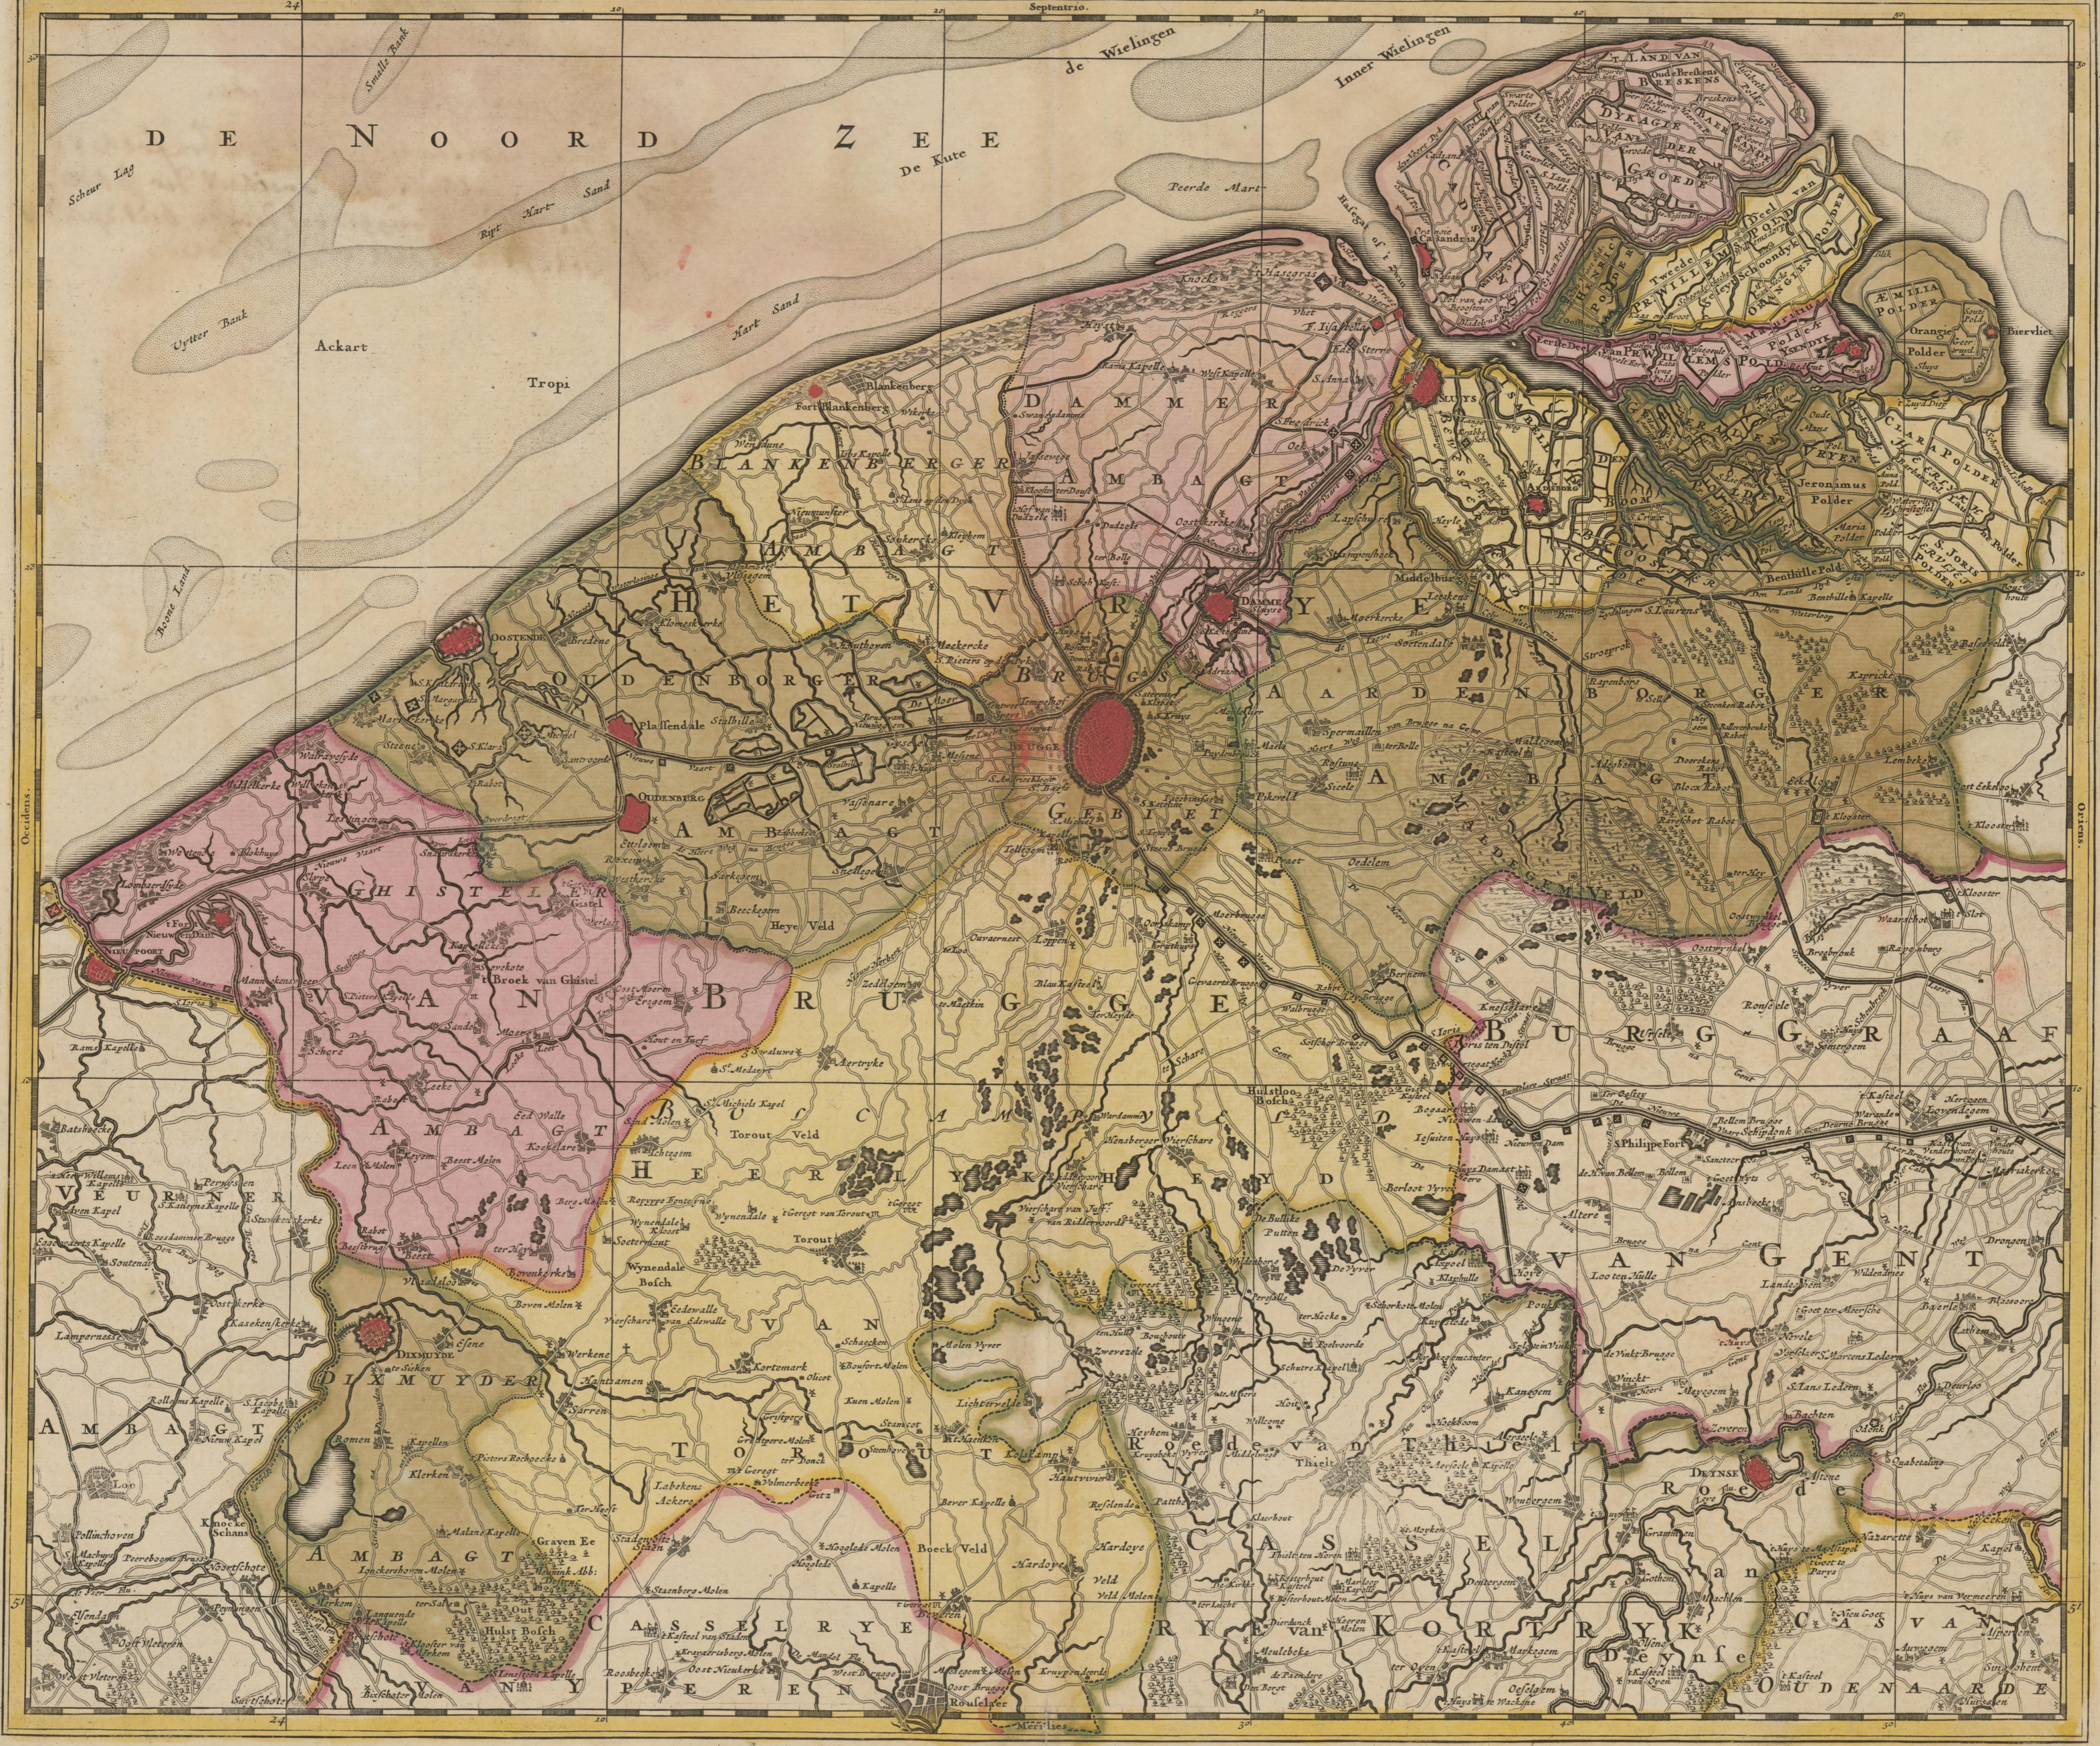

VASTE STEDEN Gedemoleerde Steden Vlekken.
Dorpen Buurten Boeren-huysen Kasteelen.
Hoven Kloosters Kapellen Schanzen Water-Molens.

FLANDRIÆ COMITATUS PARS SEPTENTRIONALIS,

Comprehendens FRANCONATUM BRUGENSEM ET EJUSDEM SUBJACENTIA TERRITORIA per NICOL. VISSCHER Amst: Bat: cum Privil: Ordin: Gen: Belgii Feod:

Gemeene Duytsche Mylen van 20 in een Graad
Franche Mylen of 1200, Gaans van 20 in een Graad
Nunc apud Petrum Schenk Junior

Europa.

Nieder = Deutschland.

Die vereinigten Niederlande.

Der mitternächtliche Theil der Grafschaft
Flandern; enthält die Freiheit der Gebieten
und der Stadt Brügge und dessen beiliegenden
Landschaften; Durch N. Höpfer.