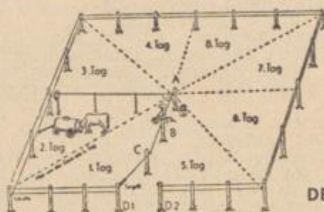

**PORTIONSWEIDEN
kein Problem mehr!**

DBP

Wenn mit **Ruck Zuck Federpfahl**
Ähnliches ist nicht dasselbe!

Ruhrtaler Stahlgesellschaft mbH

- STAHLHANDEL
- SÄGE- UND SCHNEIDBETRIEB
- FREIFORMSCHMIEDE

5822 Haßlinghausen
Uhlenberg 6
Postfach 1146
Telefon: 23 51 / 52

FERD. WICKE NACHF.

Gennebreck-Herkamp über Hattingen (Ruhr)
Herkamper Straße 61 – Telefon: Wuppertal 6 94 44*

Werk I:
Zündblättchen und Hundertschußbänder
für Kinderpistolen

Werk II:
Räder und Rollen für Transportgeräte jeder Art