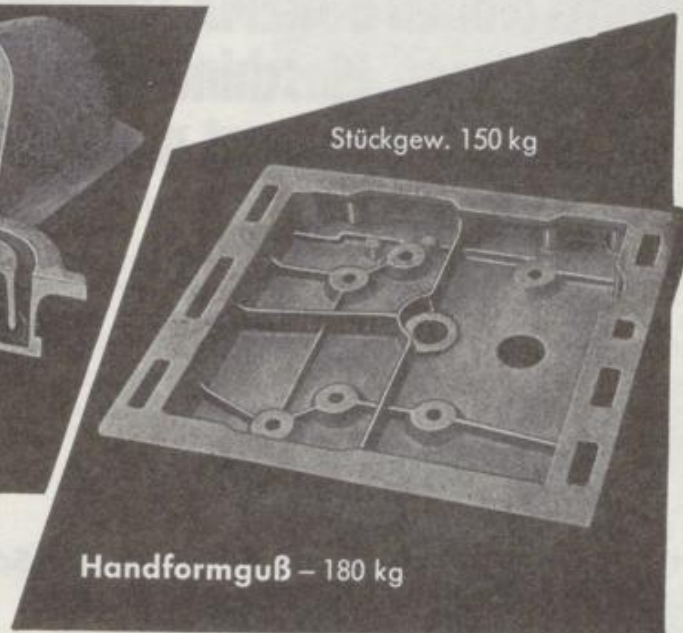

Sandguß
maschinengeformt

Stückgew. 150 kg