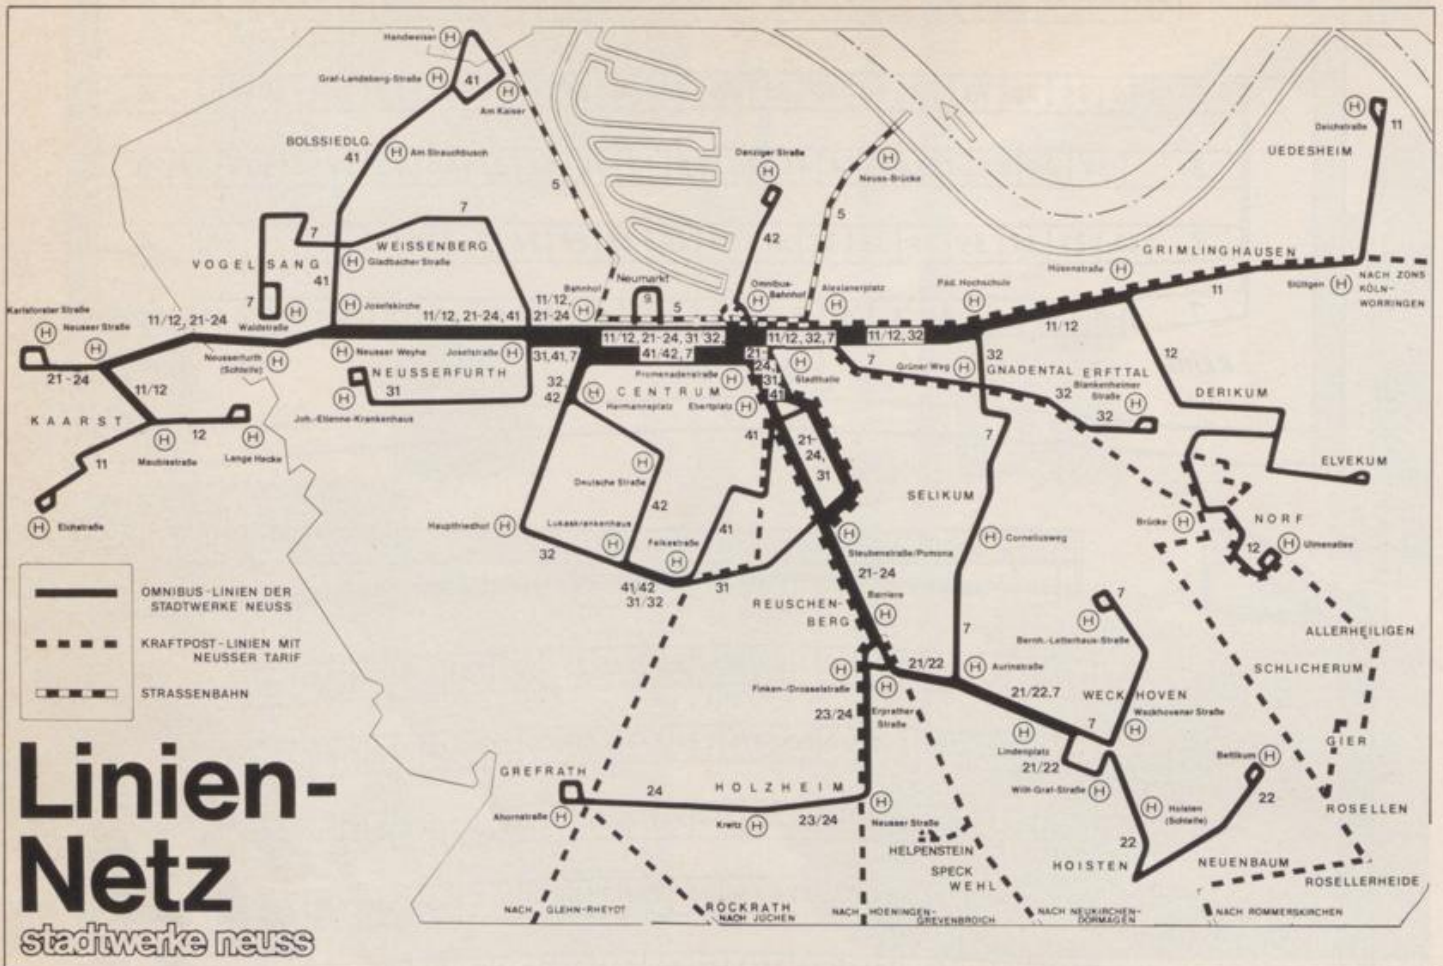

Verkehrsverbindungen