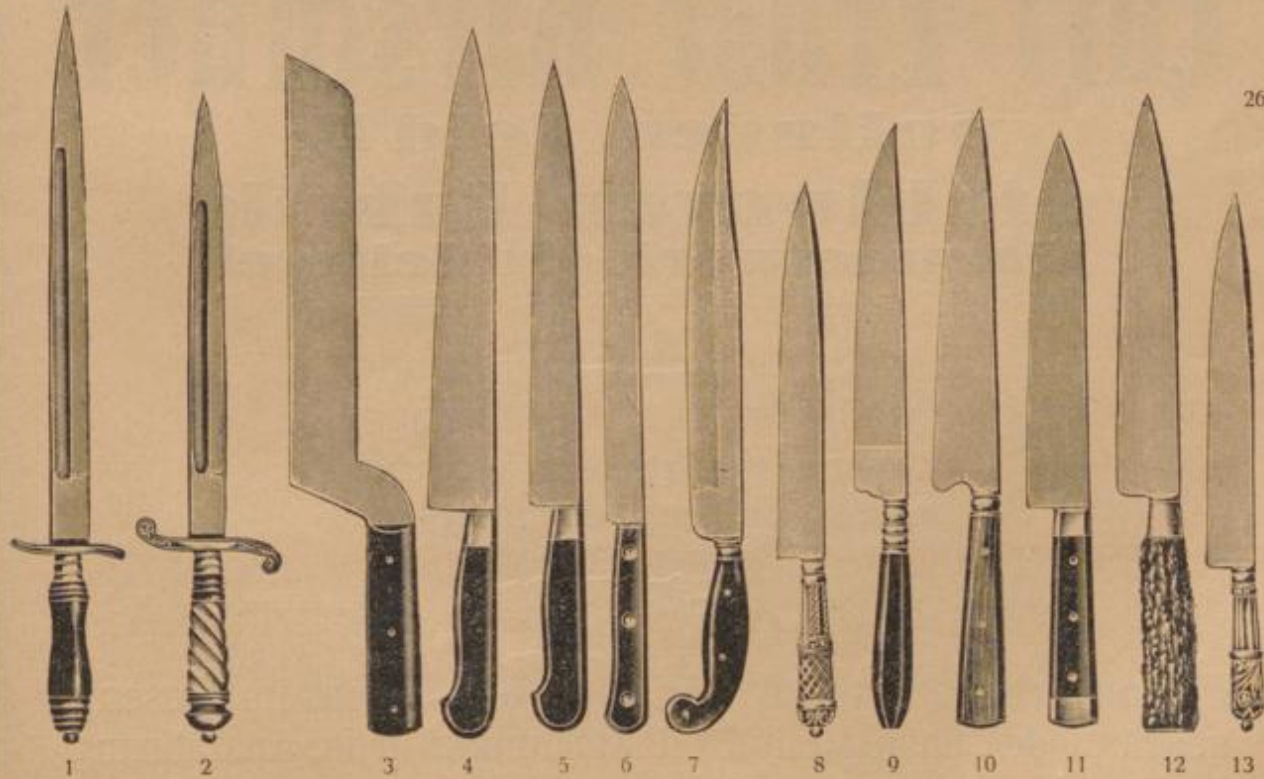

AUGUST KOHL * SOLINGEN

Fernsprecher Nr. 2057 · Schabergerstraße 19/21

SPEZIALITÄTEN:

Schlacht-, Brot-, Arkansas- und Jagdmesser, Hirschfänger
Plantagen- und Berufsmesser für Inland und Export