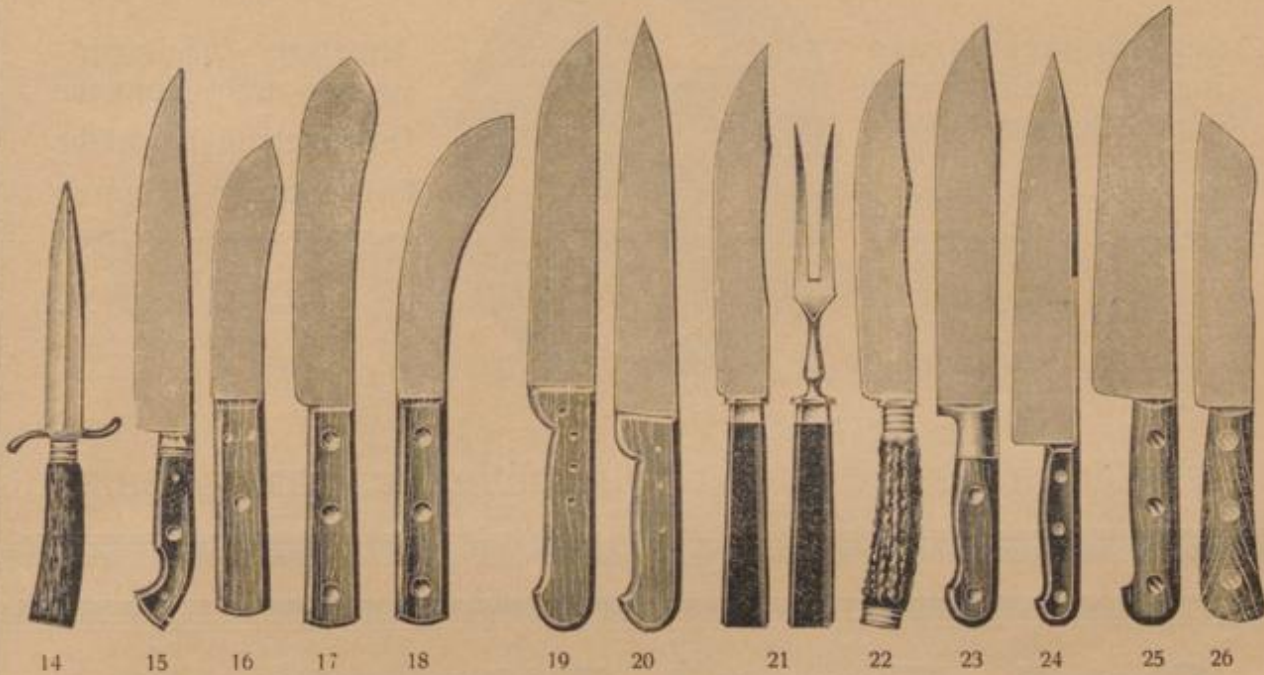

AUGUST KOHL * SOLINGEN

Fernsprecher Nr. 2057 · Schabergerstraße 19/21

SPEZIALITÄTEN:

Schlacht-, Brot-, Arkansas- und Jagdmesser, Hirschfänger
Plantagen- und Berufsmesser für Inland und Export