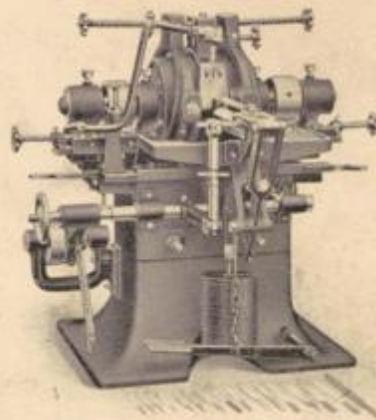

Messerschleifmaschine

00/0596