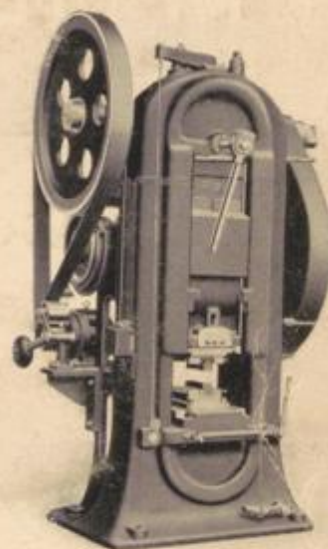

Kniehebel-Prägepresse