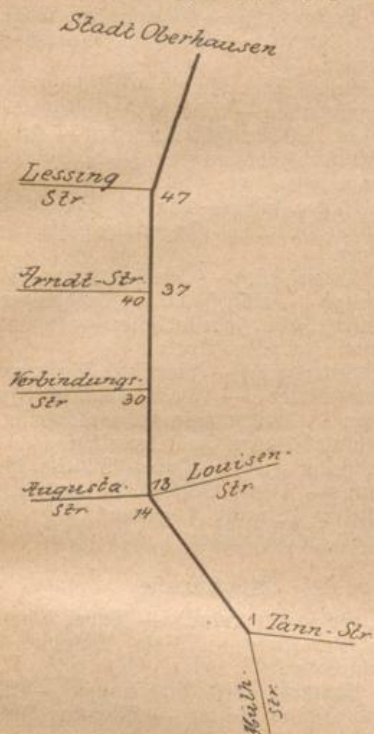

1. 129 (E. Thyssen & Co.) — Rozewnik Pet., Fabrikarbeiter.
   131 (E. Thyssen & Co.) — Wichemig Franz, Schlosser.

Oberhauener Straße

1. 1 (E. Stadt Mülheim a. d. Ruhr) — Wolf Heinrich, Schuldiener.
   13 E. Beder Hermann Rentner.
   14 E. Hofstadt Joh. W., Baugeschäft.
   17 (E. Beder Heinrich) — Rieger Albert Ehefrau — Hübbes Anton, Lehrer.
   18 (E. Feldmann August) — Späth Maria, Lehrerin — Mezger Josef, Ingenieur.

1. 19 E. Buschmann Wilh., Kaufmann.
   25 E. Brinckhulte Franz, Stellmacher — Köpp Andreas Wwe. — Berns Heinrich, Maurer.
   27 E. Auberg Heinrich, Fahrhauer — Theissen Jakob, Invalide.
   28 E. Warm Wilh., Invalide — Behrens Aug., Schneider — Pantoni Gust., Bergmann — Pellmann Hermann, Fuhrmann.
   30 (E. Schröder Wilh.) — Wiemes Wilhelm, Plakmeister — Knote Hermann, Straßenarbeiter.
   32 (E. Schröder Wilhelm) — Werner Theod., Fabrikarbeiter — Kid Theodor, Bauarb. — Schröder Hermann, Bergmann — Davids Johann, Bergmann — Bohle Friedr., Schreiner.
   33 E. Hönisch Wilh. Wwe.

1. 34 E. Schmitz August, Winkelfier — Wolff August, Walzer — Daxley Herm., Straßenbahnwagenführer.
   35 E. Schneider Ludwig, Lehrer — Kahrmann Heinrich, Maschinist.
   36 E. Uferkamp Albert, Lokomotivführer — Schröder Robert, Straßenbahnführer.
   37 (E. Friedhoff Erben) — Büllmann August, Bergmann.
   39 E. Bertling Joh., Steiger.
   40 E. Beder Gerhard, Fuhrunternehmer — Dörffer Leopold Wwe. — Bohnes Herm., Arbeiter.
   42 E. Kemptens Heinrich, Walzendreher — Brenk Michael, Bergmann — Klinkenbusch Wilhelm, Rangierer.
   44 E. Fischdick Herm., Dampfschreinerei und Baugeschäft — Gosten Konr., Handlanger.
   47 E. Feldkamp Gerh. Wwe. — Koordint Gerh., Fabrikarbeiter.
   48 E. Fischdick Friedrich Wwe. — Fischdick Friedrich, Bäcker — Schmitz Theod., Bergmann — Fischdick Heinr., Arbeiter — Mintges Christianus, Arbeiter.

Parallelstraße

1. 5 E. Keienburg Wilh., Fabrikarbeiter — Kehler Louis, Werkmeister — Lösche Paul, Schlosser — Bäumer Herm., Maschinist — Pielsticker Adolf, Lokomotivführer — Farwil August, Schlosser — Kahl Heinrich, Revisor — Sardemann Heinrich, Lokomotivführer.

Poststraße

1. 2 (E. Stöckmann Wilhelm) — Mausbed Emil, Postsekretär.
   4 E. Schmitz Heinrich, Rentner — Damm Ernst, Lagerverwalter — Köhler Heinrich, Obermaschinist.
   5 E. Gastreich Hans, Eisenwarenhandlung — Optenhövel Heinrich, Rentner.
   6 (E. Alteschmitz Erben) — Alteschmitz Johann, Bergmann — Schmalz Ernst, Rohrleger — Huppeloths Friedr., Dreher — van Laaf Herm., Schlosser.
   7 E. Springmann Wilh., Lademeister — Haag Heinr., Arbeiter — Gosen Wilhelm, Fabrikarbeiter — Korte Heinrich, Elektromonteur — Korte Wilh., Fabrikarbeiter.
   8 E. Beder Gustav, Kaufmann.
   9 E. Springmann Hermann, Lademeister — Gidmeier Hermann, Bergmann.
   11 E. Kleindiel August, Reisender — Benzenberg Hermann, Buchbinder — Kleindiel Aug. jun., Kaufmann — Kleindiel Wilh., Kaufmann.
   12 (E. Schaaffhausenscher Bankverein) — Schreiber Friedrich Bernhard, Brauereidirektor.
   16 E. Bitting Adolf, Kaufmann.
   18 E. Stöckmann Wilh., Gutsbesitzer.