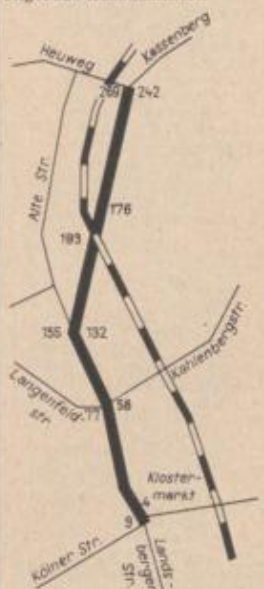

Priebe Manfred Angest
15-17 ΔSieder Grete
Hilterhaus Katharina
Klühm Hans-Wilhelm Inst
Mauritz Adolf Arbeiter
Mellentin Otto Kraftfahrer
Perkams Fritz BetrAngest
19 ΔHaupt Adolf Schweifer
Haupt Adolf Installateur
- Emma Rentnerin
21 ΔLummertzheim Josef
Polstermeister
23 Δ(Schlöper Edith)
Goerke Carl Heizer
Haubold Elisabeth Pens
25 ΔSgrzebaki Franz
Montageleiter
Cichos Johann
Grimmer Otto
27 Δ(Schiffer Gustav)
Fey Wolfgang technAngest
29 ΔSchiffer Gustav
Werkvertretung

Gerade Hausnummern
6 Δ Spliethoff Friedhelm u Ise
Sallach Klaus kfmAngest
Spliethoff Friedhelm
Maurermeister
Steindinger Rolf KfzSchlosser
8 ΔWroblewski Günter Hoch-
frequenztechniker u Frau
Witter Peter Ingenieur
10 ΔLieb Hansjörg Dr med
städt Medizinalrat
Alte-Teigeler Wilhelm
Bohrsinspektor
12 Δ Fleischer Helmut Dr
Zahnarzt u Frau
Gärtner Helmut Diplng
Mix Frieda Rentnerin
14 ΔWold Fritz Prokurist
Rahne Elisabeth Pens
18 ΔBartel Klaus-Peter kfmAng
Haupt Ernst kfmAngest
20 ΔMülhausen Erwin Hdl-
Vertreter u Frau
20a ΔDiedrich Robert
Zahnarzt u Frau
22 ΔPeter Heinz HdisBevollm
Pieper Franziska Pens
24 Δ(Grizina A Frau)
Boven Lisette
26 Δ+Dehnen Hermann Dr
Oberstudierendirektor
Dehnen Hulda Pensionärin
- Lydia Stadtsozialamtm
30 ΔKubis Paula
Kubis Paul Kaufmann
32 ΔLoch Karl Kürschner-
meister u Frau
Christ Dieter Bankkfm

Düsseldorfer Straße

Ungerade Hausnummern

3 ΔMüller Fritz Friseur-
geschäft
9 Δ(Schulte Arno gen
Kellermann)
Blacha Kurt Arbeiter
Hake Heinrich Arbeiter
- Heinrich Rentner
Helten Karl-Heinz
Röntgenprüfer
Hirtz Wilhelm ProdHdlr
Lopes Antonio Alberto
Kranführer
Middecke Ernst MaschSchloss
Theus Wilhelmine
13 Δ+Heesen Karl te)
B-K Getriebe u Apparat-
bau GmbH

Ehrich Alfred Wäscherei
Heesen Ottilie te
Hühnerbein Olga
Meißner Hans VersAngest
15 Δ(Rommerwinkel Wilhelm)
Rommerwinkel Emma
- Käthe
Schwert Helmut Maurerpolier
Sellin Heinz-Rüdiger
MaschSchlosser
Tathoff Horst Gastwirt
Versteegen Helmut Betr-
Schlosser
19 ΔSchön Anton Strßbaumstr
Durchschlag Karl Werkmatr
Ott Friedhelm Ingenieur
Santos Sens Antonio dos
Automechaniker
Wagner Manfred kfmAngest
23 ΔLook Johann Angest
25 Δ(Sulzbacher Andreas
u Frau)
Bedtke Eduard EisSchweifer
Bleiber Albert Steinmetz
Borchert Fritz Gärtner
Feist Emilie Rentnerin
Cromoll Herbert BetrMstr
Jurczyk Paul Maler
Langer Gertrud Rentnerin
Sembritski Otto Meister
27 ΔLinder Hans Kaufmann
Behrend Horst ElMeister
Köster Albert Kraftfahrer
Mühlenbeck Wilhelm Kraftf
Schneider Josef Steuerbevollm
Trines Bernhard Montagesinap
29-31 Δ(*Meyer Marianne)
Becker Theodor Friseur-
geschäft
Dreßler Wolfgang Diplng
Erschbaumer Wolfgang
- Maler u Anstreicher
Feldbusch Heinrich Gaststätte
Gronski Margot Prokuristin
Kebernk Hans Kaufmann
Keßler Karl Schankwirtschaft
Küpper Heinz Bäcker
Schroer Heinz-Wilhelm
Kranführer
33 ΔHöing Aloys Zahnarzt
u Frau
Grosskettler Hella Pens
Orth Gerald Arbeiter
Steins Hans Gerber
Westhoff Maria
39 Δ(*Oehler Hermann)
Moritz Ursula Textilien
- Werner Kraftfahrer
41 Δ(Feldmann Anneliese)
Henn Peter Gaststätte
Obermeier Anton Auto-
vermietet
43 ΔKappelhoff Anna
Pieper Fritz Elektromstr
☎ 481130
Rosenbaum Hans Ingenieur
45 ΔSuhren Hermann Kfm
Acherfeld Johann Lederwaren
Bey Hans-Otto von der
Gärtner
Breuer Paul Gärtner
Heinen Katharina
Helsen Wilhelm Werkmatr
Helten Wilhelm Hobler
Leier Rita Kinderpflegerin
Sandten Theodor Triebwagen-
führer
Schellberg Johanna
Suhren & Co Fußbodenbeläge
u Estriche ☎ 481178
Suhren Eleonora
Wagenführer Heinrich Arbeiter
Wuttke u Suhren Getreide-
- Futter-Düngemittel
Wuttke Paul Autotransporte
49-51 ΔWilkening Maria
49 + Römer Karl Gärtner
Römer-Wilkening Blumen-
geschäft ☎ 48185
Wilkening Heinrich Gärtner
51 + Korn Franz Wachmann
Neeb Heinz Vorarbeiter
55 ΔBey Otto von der
Werkmeister
Bey Otto von der GmbH
Bremsendienst
☎ 48373
Haack Ralf Mechaniker
59-61 Δ(Pensionsk d dtsh
Konsengesch)
Krause Rolf IndKaufmann
Prisman Robert Gaststätte
Rosenthal Adolf Werkmatr IR
Schimanski Rudolf Metzger-
meister
63 Δ(*Birkhoff Hermann)
Engstfeld Hedwig
Haussmann Elfriede Rentn
Keienburg Horst Raumschallarb
Schultze Josef MaschSchloss
65 ΔDörnenburg Maria
67 ΔBirkhoff Helmut
Zahnarzt u Frau
Birkhoff Elfriede
Gohlke Heinz Pharmareferent
Haferkamp Hans-J SteuBevollm
Schaufuß Bernd FlugzeugfAnw