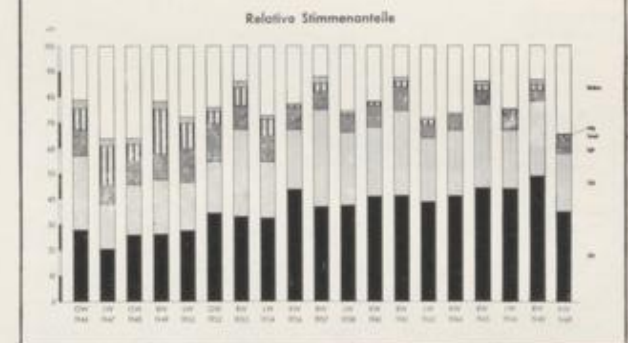

¹⁾ 1935 = 7 bis 21 Uhr

Straßenverkehrsunfälle

Jahr	Straßenverkehrsunfälle		Bei Straßenverkehrsunfällen verletzte Personen			
	insgesamt	darunter mit Personenschaden	getötete Personen	schwerverletzt	leichtverletzt	zusammen
1937	574	-	4	-	-	406
1950	1 202	462	10	-	-	684
1960	3 423	1 284	31	433	1 221	1 654
1969	3 062	1 019	26	361	945	1 306

Städtischer Straßenbahn- und Omnibusverkehr

Jahr	Beförderte Personen	
	Straßenbahn	Omnibus
1938	11 966 887	-
1950	23 535 799	1 631 878
1960	27 965 666	5 562 654
1969	15 573 244	7 696 491

Personenschiffahrt

Jahr	Beförderte Personen	
	zusammen	darunter an Sonn- und Feiertagen
1939	396 547	-
1950	255 067	110 631
1960	349 468	176 645
1969	276 142	107 435

Hafenverkehr

Jahr	Ankunft		Abgang		Zusammen	
	Schiffe	Gütermenge 1000 t	Schiffe	Gütermenge 1000 t	Schiffe	Gütermenge 1000 t
1939	-	665,8	-	149,7	-	815,5
1950	776	532,8	334	93,1	1 110	625,9
1960	2 418	1 437,0	602	188,5	3 020	1 625,5
1969	1 207	672,2	584	286,5	1 791	958,7

Fremdenverkehr

Jahr	Neuangekommene Fremde		Fremdenübernachtungen	
	zusammen	darunter Ausländer	zusammen	darunter Ausländer
1937	5 801	601	16 352	1 476
1950	14 430	1 383	26 264	3 053
1960	27 027	2 760	68 704	10 402
1969	34 059	4 334	75 386	11 753

Sparverkehr bei der Stadtparkasse

	1939	1950	1960	1969
Sparkonten Ende des Jahres	66 810	36 477	80 433	146 487
Einlagenbestand Ende des Jahres 1000 RM bzw. DM	28 271	6 959	120 602	357 395
Durchschnittsguthaben je Sparkonto RM bzw. DM	423	191	1 499	2 440

Wahlen seit 1946

Wahlergebnisse

Wahl	Jahr	Wahlbeteiligung v. H.	Von den gültigen Stimmen¹⁾ entfielen auf			
			SPD	CDU	FDP	sonstige Parteien und Wählergruppen
Gemeindewahl	1946	78,7	37,2	39,1	12,8	10,9
Landtagswahl	1947	63,7	33,6	29,2	12,5	24,7
Gemeindewahl	1948	63,7	42,4	31,7	14,8	11,1
Bundestagswahl	1949	77,2	34,9	28,2	13,1	23,8
Landtagswahl	1950	71,7	39,9	26,7	19,1	14,5
Gemeindewahl	1952	75,5	46,9	27,2	20,0²⁾	6,0
Bundestagswahl	1953	85,8	39,8	40,5	11,1	8,7
Landtagswahl	1954	72,2	45,4	30,8	14,9	8,9
Kommunalwahl	1956	77,1	57,2	30,6	11,2	0,9
Bundestagswahl	1957	87,7	43,2	44,6	8,2	4,0
Landtagswahl	1958	74,1	50,9	38,9	8,9	1,3
Kommunalwahl	1961	78,1	52,6	35,2	10,9	1,4
Bundestagswahl	1961	87,6	47,0	36,4	13,7	2,9
Landtagswahl	1962	71,6	54,9	35,2	7,4	2,5
Kommunalwahl	1964	73,6	56,7	35,1	8,2	-
Bundestagswahl	1965	86,2	51,8	36,4	9,1	2,7
Landtagswahl	1966	75,1	58,9	31,2	9,0	0,9
Bundestagswahl	1969	86,3	56,3	33,4	6,7	3,5
Kommunalwahl	1969	65,5	54,0	35,6	9,0	1,4

¹⁾ Ab 1953 bei Bundestagswahlen Zweitstimmen
²⁾ Einschließlich DNP und DP