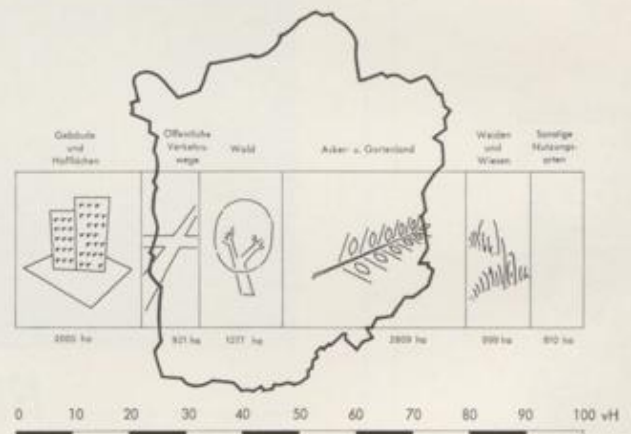

Mülheim an der Ruhr in Zahlen

ZUSAMMENGESTELLT VOM
AMT FÜR STATISTIK UND WAHLEN

Stadtgebiet

Geographische Angaben	
Höhenlage	Niedrigster Punkt des Stadtgebietes = 26,50 m über N. N. (Ruhrniederung an der Umgebungs- bahn) Höchster Punkt des Stadtgebietes = 152,70 m über N. N. (Ecke Meisenburgstraße und Saals- weg)
Ortszeit	Die Ortszeit bleibt um 32 Minuten und 28 Sekunden hinter der mitteleuropäischen Zeit zurück
Gebietsgröße	Fläche des Stadtgebietes = 8 820 ha, 43 a, 79 qm
Ausdehnung	Größte Ausdehnung des Stadtgebietes Nord-Süd-Richtung = 12,3 km Ost-West-Richtung = 11,0 km
Ruhrlauf	Länge im Stadtgebiet = 14 km
Länge des Straßennetzes	492, 8 km (Stand 1969)

Stadtgebiet nach Nutzungsarten

Nutzung des Stadtgebietes

Nutzungsart	Fläche (Stand 1969)	
	absolut ha	v. H.
Gebäude und Hofflächen	2 074	23,5
Straßen, Wege, Plätze, Eisenbahnen und Bahnkörper	946	10,7
Gewässer	204	2,3
Waldflächen, Forsten und Holzungen	1 277	14,5
Parkanlagen und Rasenflächen	183	2,1
Spiel- und Sportanlagen	63	0,9
Friedhöfe	91	1,0
Fluggelände	102	1,2
Acker- und Gartenland	2 674	30,3
Geschlossene Obstanlagen und Baumschulen	44	0,5
Weiden, Wiesen und Hutungen (einschl. Baumweiden und -wiesen)	983	11,1
Sonstige Flächen	179	2,0
Zusammen	8 820	100

Bevölkerung

Stadtteil	Einwohner nach der				
	Volkszählung am			Fortschreibung am	
	17. 5. 1935	13. 9. 1950	6. 6. 1961		31. 12. 1969
Altstadt I	22 080	23 508	24 842	23 102	
Altstadt II	23 606	20 142	31 989	31 501	
Styrum	19 162	19 976	21 699	20 600	
Dümpten	10 669	9 720	20 713	24 277	
Heißen	13 376	16 723	19 356	22 439	
Menden-Holthausen	10 308	11 360	12 199	12 532	
Saarn	10 870	14 584	17 079	18 722	
Broid	12 548	16 578	17 545	16 368	
Speldorf	14 209	16 998	20 286	20 821	
Zusammen	136 828	149 589	185 708	190 362	
darunter weibliche Personen	71 095	78 397	97 929	101 555	
Einwohner je qkm	1 563	1 698	2 106	2 158