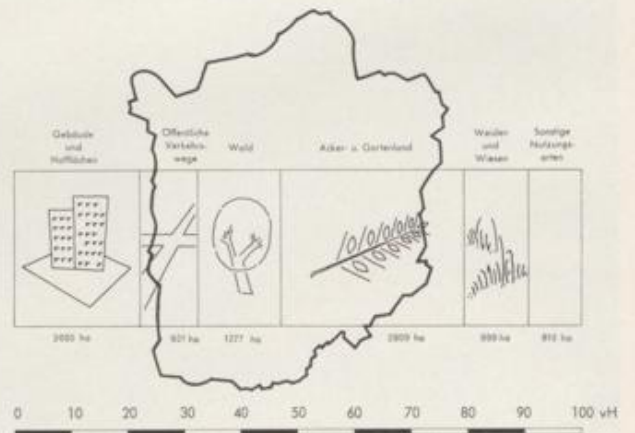

Mülheim an der Ruhr in Zahlen

ZUSAMMENGESTELLT VOM
AMT FÜR STATISTIK UND WAHLEN

Stadtgebiet

Geographische Angaben	
Höhenlage	Niedrigster Punkt des Stadtgebietes = 26,50 m über N. N. (Ruhrniederung an der Umgehungs- bahn) Höchster Punkt des Stadtgebietes = 152,70 m über N. N. (Ecke Meisenburgstraße und Saals- weg) Bodenhöhe des Rathauses = 36,90 m über N. N.
Ortszeit	Die Ortszeit bleibt um 32 Minuten und 28 Se- kunden hinter der mitteleuropäischen Zeit zurück
Gebietsgröße	Fläche des Stadtgebietes = 8820 ha, 83 a, 20 qm
Ausdehnung	Größte Ausdehnung des Stadtgebietes Nord-Süd-Richtung = 12,3 km Ost-West-Richtung = 11,0 km
Ruhrlauf	Länge im Stadtgebiet = 14 km
	Länge des Straßennetzes 474,9 km (Stand 1966)

Nutzung des Stadtgebietes

Nutzungsart	Fläche (Stand 1966)	
	absolut ha	v. H.
Gebäude und Hofflächen	2 005	22,7
Straßen, Wege, Plätze, Eisenbahnen und Bahnkörper	921	10,4
Gewässer	205	2,3
Waldflächen, Forsten und Holzungen	1 277	14,5
Parkanlagen und Rasenflächen	177	2,0
Spiel- und Sportanlagen	60	0,7
Friedhöfe	83	0,9
Fluggelände	82	0,9
Acker- und Gartenland	2 809	31,8
Geschlossene Obstanlagen und Baumschulen	51	0,6
Weiden, Wiesen und Hutungen (einschl. Baumweiden und -wiesen)	999	11,3
Sonstige Flächen	152	1,7
Zusammen	8 821	100

Stadtgebiet nach Nutzungsarten

Bevölkerung

Stadtteil	Einwohner nach der			
	Volkszählung am			Fortschrei- bung am
	17. 5. 1939	13. 9. 1950	6. 6. 1961	31. 12. 1966
Altstadt I	22 080	23 508	24 842	23 651
Altstadt II	23 606	20 142	31 989	33 129
Styrum	19 162	19 976	21 699	21 235
Dümpten	10 669	9 720	20 713	23 191
Heißen	13 376	16 723	19 356	20 983
Menden-Holthausen	10 308	11 360	12 199	12 404
Saarn	10 870	14 584	17 079	18 273
Broich	12 548	16 578	17 545	17 435
Speldorf	14 209	16 998	20 286	20 577
Zusammen	136 828	149 589	185 708	190 878
darunter weibliche Personen	71 095	78 397	97 929	100 983
Einwohner je qkm	1 563	1 698	2 106	2 163