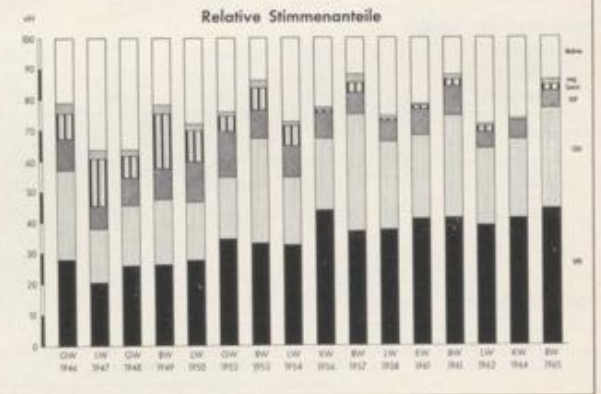

Ergebnisse der Nachkriegswahlen

Wahlergebnisse

Wahl	Jahr	Wahl- beteiligung v. H.	Von den gültigen Stimmen¹⁾ entfielen auf				sonst. Par- teien und Wähler- gruppen
			SPD	CDU	FDP	v. H.	
Gemeindewahl	1946	78,7	37,2	39,1	12,8	10,9	
Landtagswahl	1947	63,7	33,6	29,2	12,5	24,7	
Gemeindewahl	1948	63,7	42,4	31,7	14,8	11,1	
Bundestagswahl	1949	77,2	34,9	28,2	13,1	23,8	
Landtagswahl	1950	71,7	39,9	26,7	19,1	14,5	
Gemeindewahl	1952	75,5	46,9	27,2	20,0¹⁾	6,0	
Bundestagswahl	1953	85,8	39,8	40,5	11,1	8,7	
Landtagswahl	1954	72,2	45,4	30,8	14,9	8,9	
Kommunalwahl	1956	77,1	57,2	30,6	11,2	0,9	
Bundestagswahl	1957	87,7	43,2	44,6	8,2	4,0	
Landtagswahl	1958	74,1	50,9	38,9	8,9	1,3	
Kommunalwahl	1961	78,1	52,6	35,2	10,9	1,4	
Bundestagswahl	1961	87,6	47,0	36,4	13,7	2,9	
Landtagswahl	1962	71,6	54,9	35,2	7,4	2,5	
Kommunalwahl	1964	73,6	56,7	35,1	8,2	—	
Bundestagswahl	1965	86,2	51,8	36,4	9,1	2,7	
Landtagswahl	1966	75,1	58,9	31,2	9,0	0,9	

¹⁾ Ab 1953 bei Bundestagswahlen Zweitstimmen
²⁾ Einschl. DKP und DP