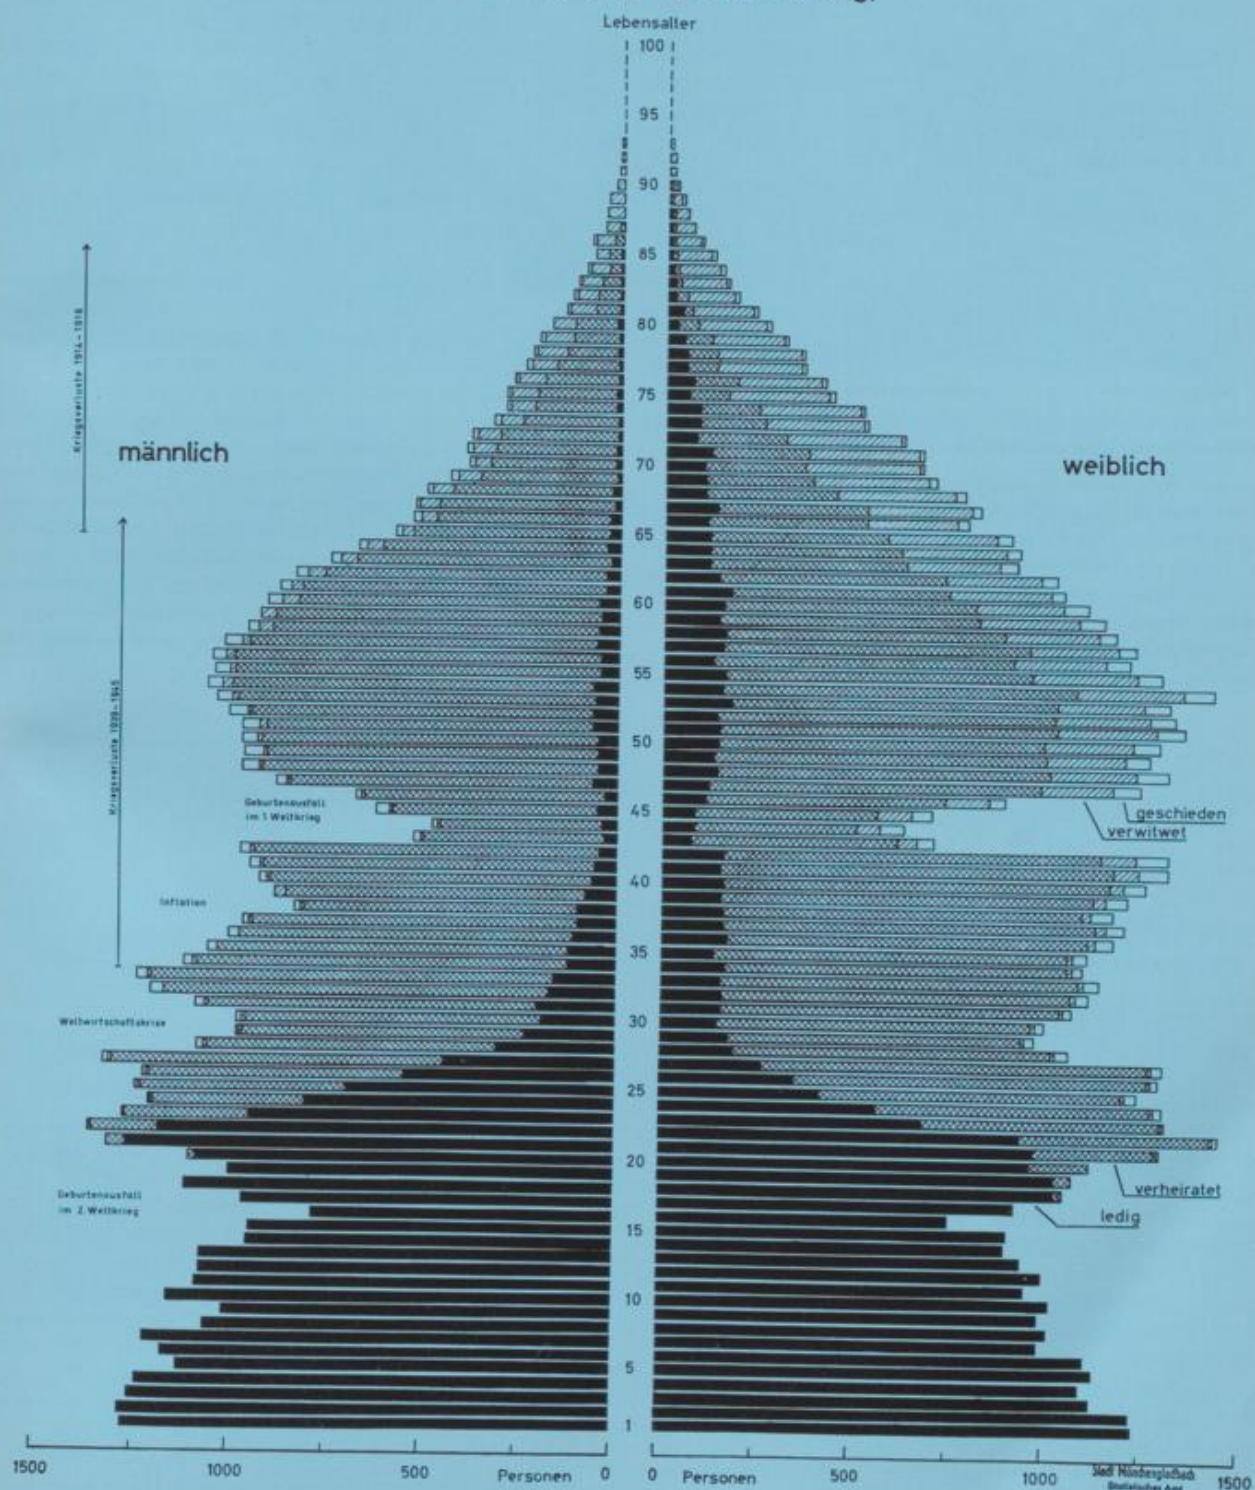

Ist. Der Anteil der über 65 Jahre alten Leute an der Gesamtbevölkerung betrug 1961: 10,03%, 1950: 9,19% und 1933: 5,99%. In der Zeit von 1933 bis 1961, also über fast 3 Jahrzehnte, hat sich die Zahl der 65-Jährigen verdoppelt. Hier liegt die wichtigste Veränderung in der Bevölkerungsstruktur unseres Jahrhunderts, die auch in jüngster Zeit noch anhält, da die Fortschritte der Medizin eine höhere Lebenserwartung bewirken.

In dem hier veröffentlichten Lebensbaum der Mönchengladbacher Bevölkerung spiegeln sich die wirtschaftlichen und politischen Ereignisse der letzten 50 Jahre wider. Vor mehr als einem halben Jahrhundert, als die Bevölkerungsentwicklung noch nicht von den Folgen der beiden Weltkriege, Geburtenschwund, längerer Lebenserwartung und Wanderungsbewegung, gekennzeichnet war, stellte der Altersaufbau der Bevölkerung eine gleichförmige Pyramide dar. Die Form

Altersaufbau der Mönchengladbacher Bevölkerung gegliedert nach Geschlecht und Familienstand am 6. Juni 1961 (Volkszählung)