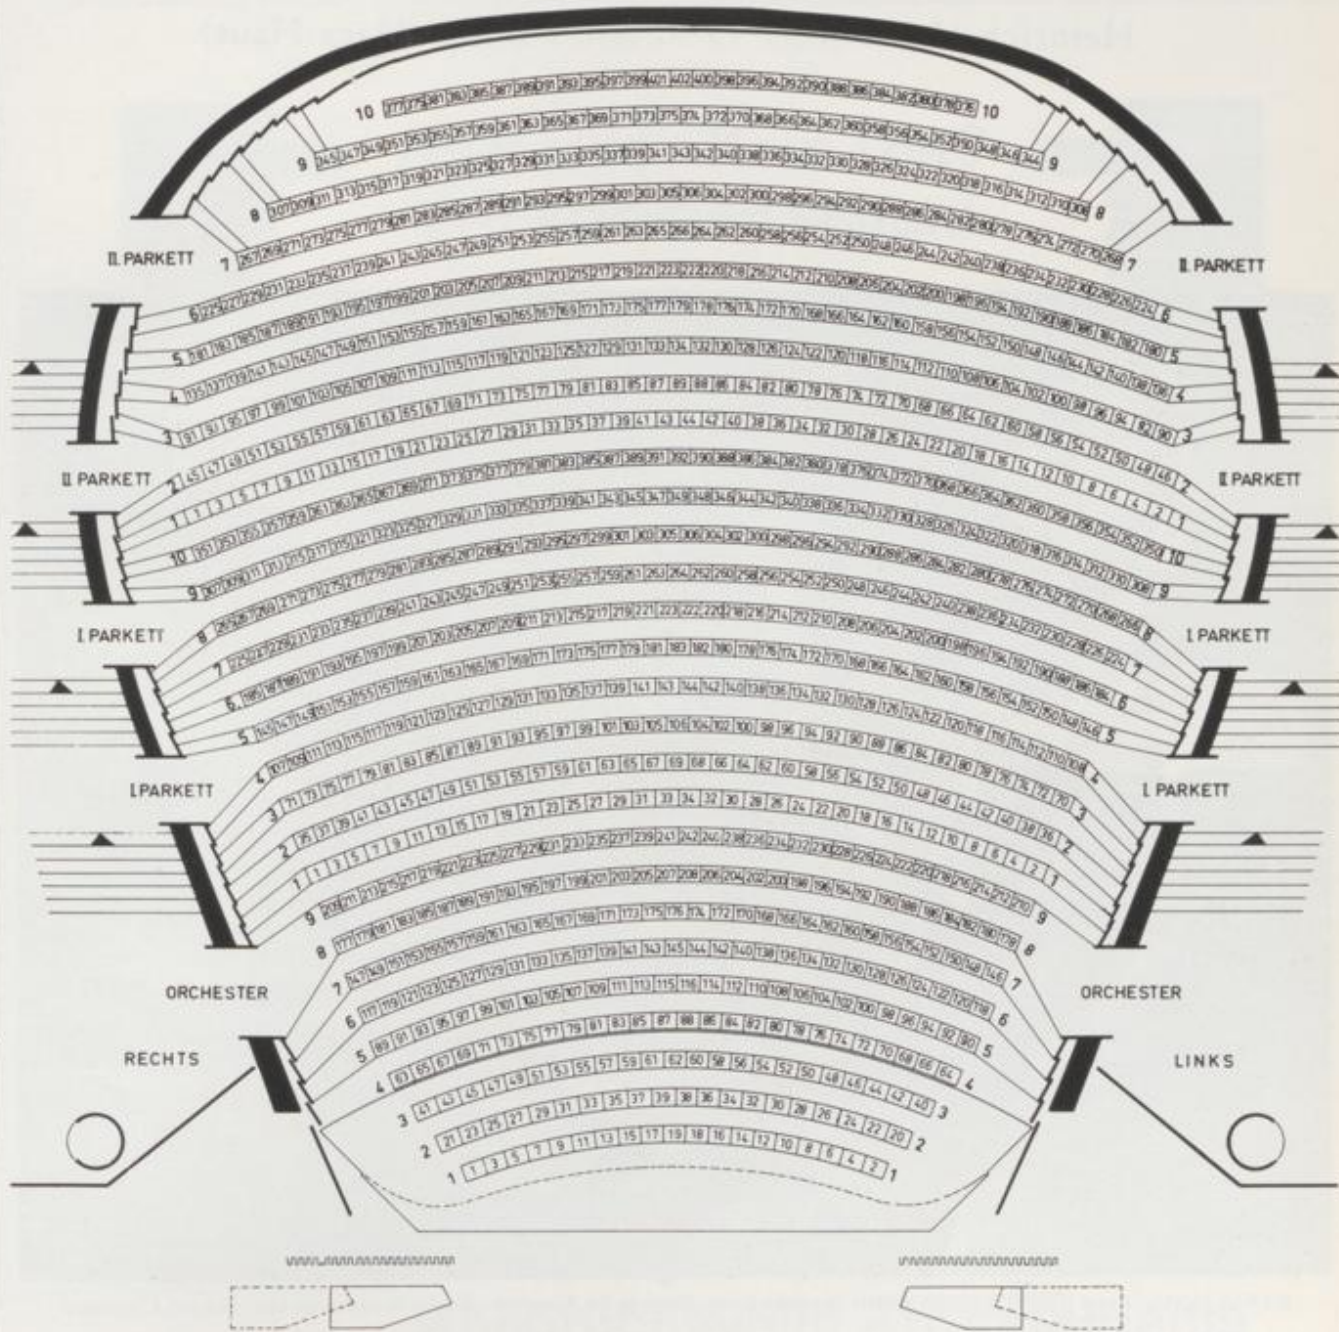

DÜSSELDORFER SCHAUSPIELHAUS

Bleichstraße 1 - Telefon 36 30 11

GROSSES HAUS

Telefonische Spielplanauskünfte unter 115 16

Vorbestellungen: Telefon 35 66 00 oder 35 66 66
 Montag - Freitag von 11.00 bis 13.00 Uhr
 Samstag von 10.00 bis 13.00 Uhr
 Sonntag von 11.00 bis 13.00 Uhr