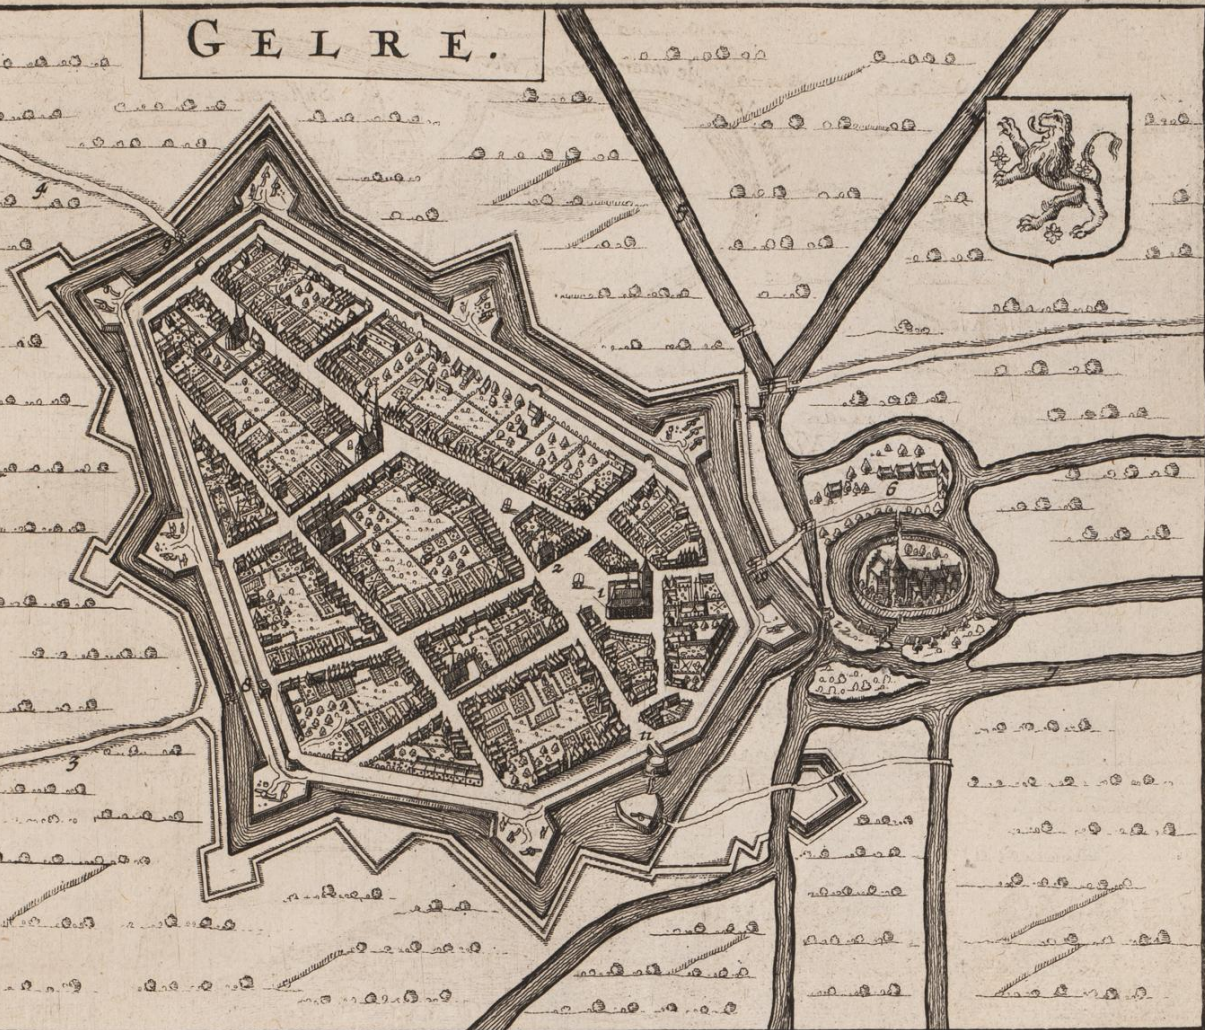

G E L R E .

- 1. Grootte kerck
- 2. Raedt huys
- 3. Wegh van Rhyndere
- 4. Wegh van Wachsendonck
- 5. Niers Riv.
- 6. Neerhof
- 7. Nieuwe grift
- 8. Isemer poort
- 9. Gelderse poort
- 10. Huys poort
- 11. Hart poort
- 12. Molen

MONTFORT.

t Casteel

t Laack

WACHTENBONCK

ST. SINTS WARD