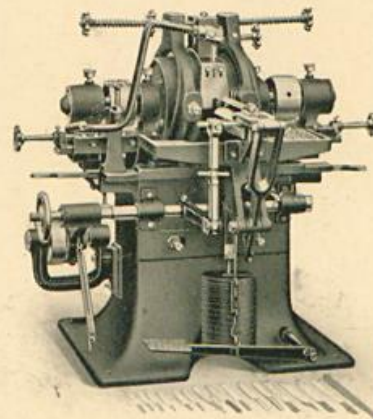

Messerschleifmaschine

1931
IV K 80
(a)