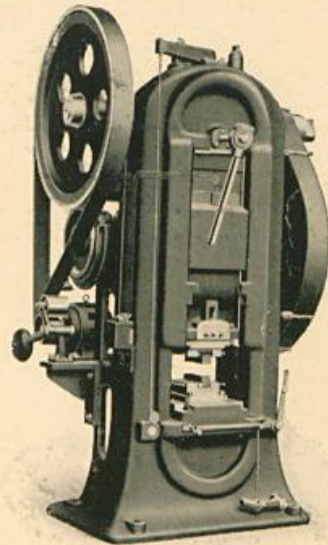

Kniehebel-Prägepresse