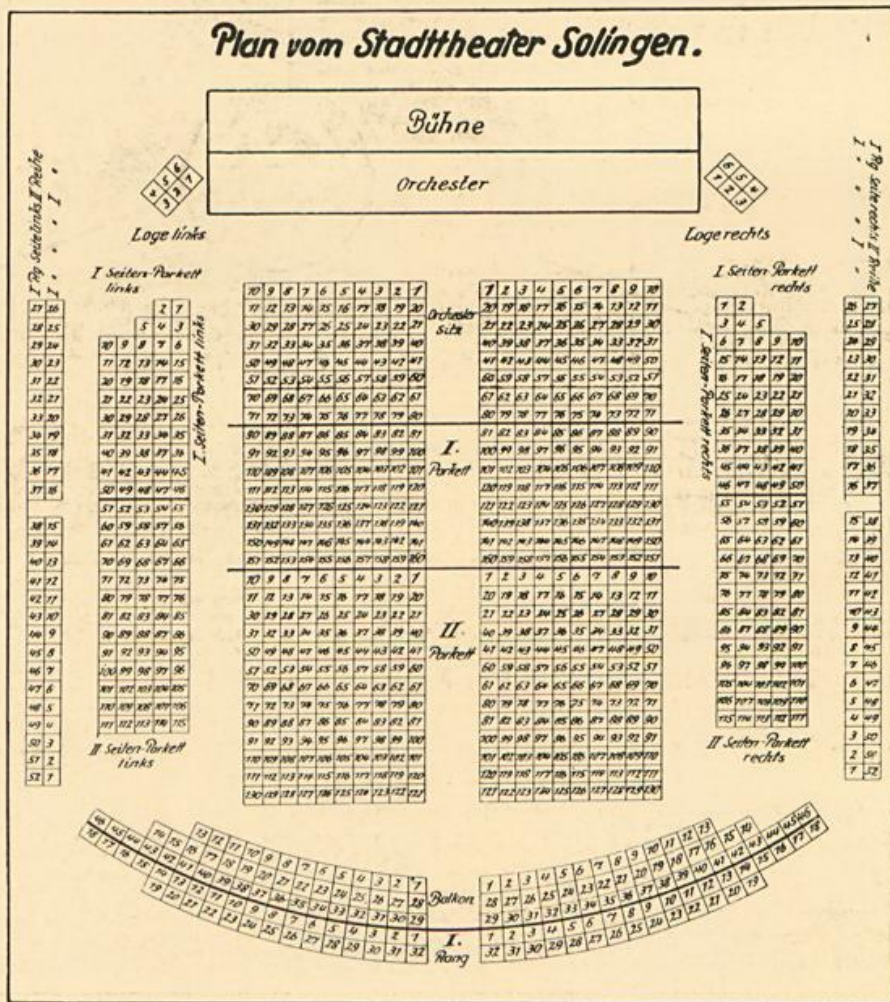

Was bieten sie?

Erstklassige Opern, Operetten und Schauspiele

zu mäßigen Preisen

Helfe am Ausbau und werde Abonnent

Jedes Abonnement ist ein Baustein!

Nähere Auskunft: Theaterbüro Stadthaus Solingen