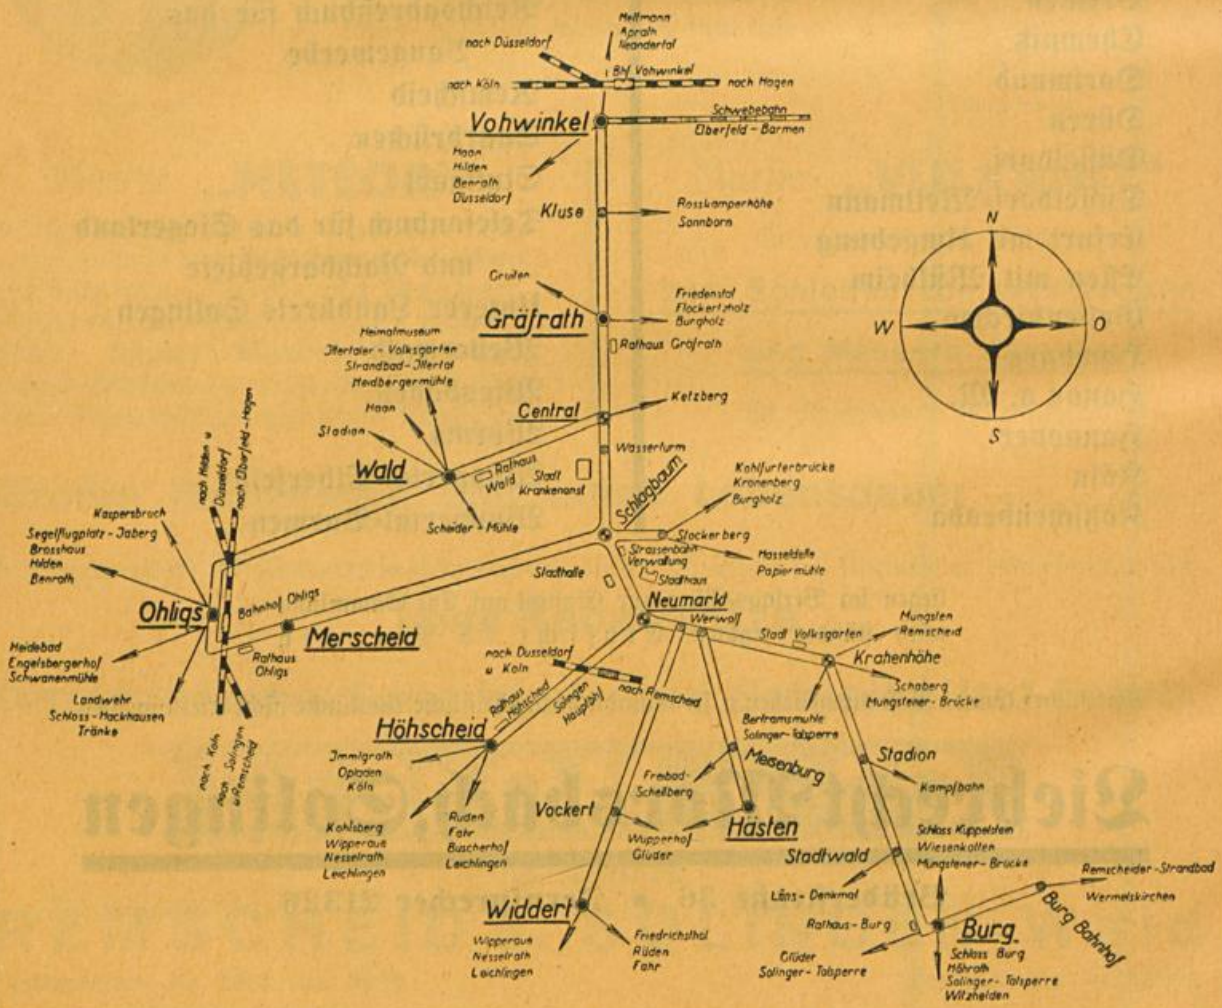

Die

Städtischen Straßenbahnen Solingen

unterhalten ein gut ausgebautes Liniennetz nach den Hauptsehenswürdigkeiten des Bergischen Landes.

Die an den Verkehrsknotenpunkten angebrachten Linien-Übersichtspläne geben schnellen Aufschluß über die Straßenbahnverbindungen nach Schloß Burg, Solinger Talsperre, Müngsten, Glüder, Wipperaue, Ohligser Heide mit Heidebad, Ittertal mit Strandbad, Gräfrath-Flockertsholz usw.

Sonderwagen zu ermäßigten Preisen werden auf Anforderung jederzeit gestellt.

Nähere Auskunft und Ratschläge erteilt bereitwilligst die Straßenbahnverwaltung, Solingen, Hauptstraße 318/320, Telefon 24561-24563