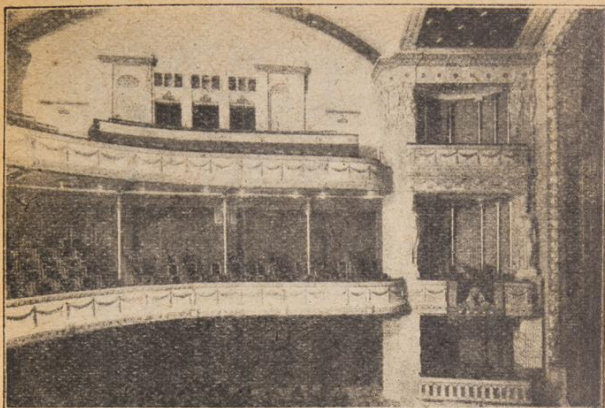

Ausgeführte Arbeiten:

- Circus Schumann, Berlin, Frankfurt a. M., Hamburg, Scheveningen;
- Circus Busch, Berlin;
- Apollo-Theater, Berlin;
- Theater am Bülowplatz, Berlin;
- Theater am Nollendorfplatz, Berlin;
- Theater des Westens, Berlin;
- Lessing-Theater, Berlin;
- Walhalla-Theater, Berlin;
- Deutsches Opernhaus, Berlin;
- Schauspielhaus, Valparaiso;
- National-Theater in Belgrad;
- Gr. Schauspielhaus, Berlin (Umbau);
- Eispalast-Scala-Theater, Berlin (Neu- und Umbau);
- Alhambra-Kino, Berlin;
- Primus-Palast, Berlin (Umbau und Aufstockung);
- Ufa-Palast, Berlin, Turmstr. (Neubau);
- Kroll-Oper, Berlin (Umbau).