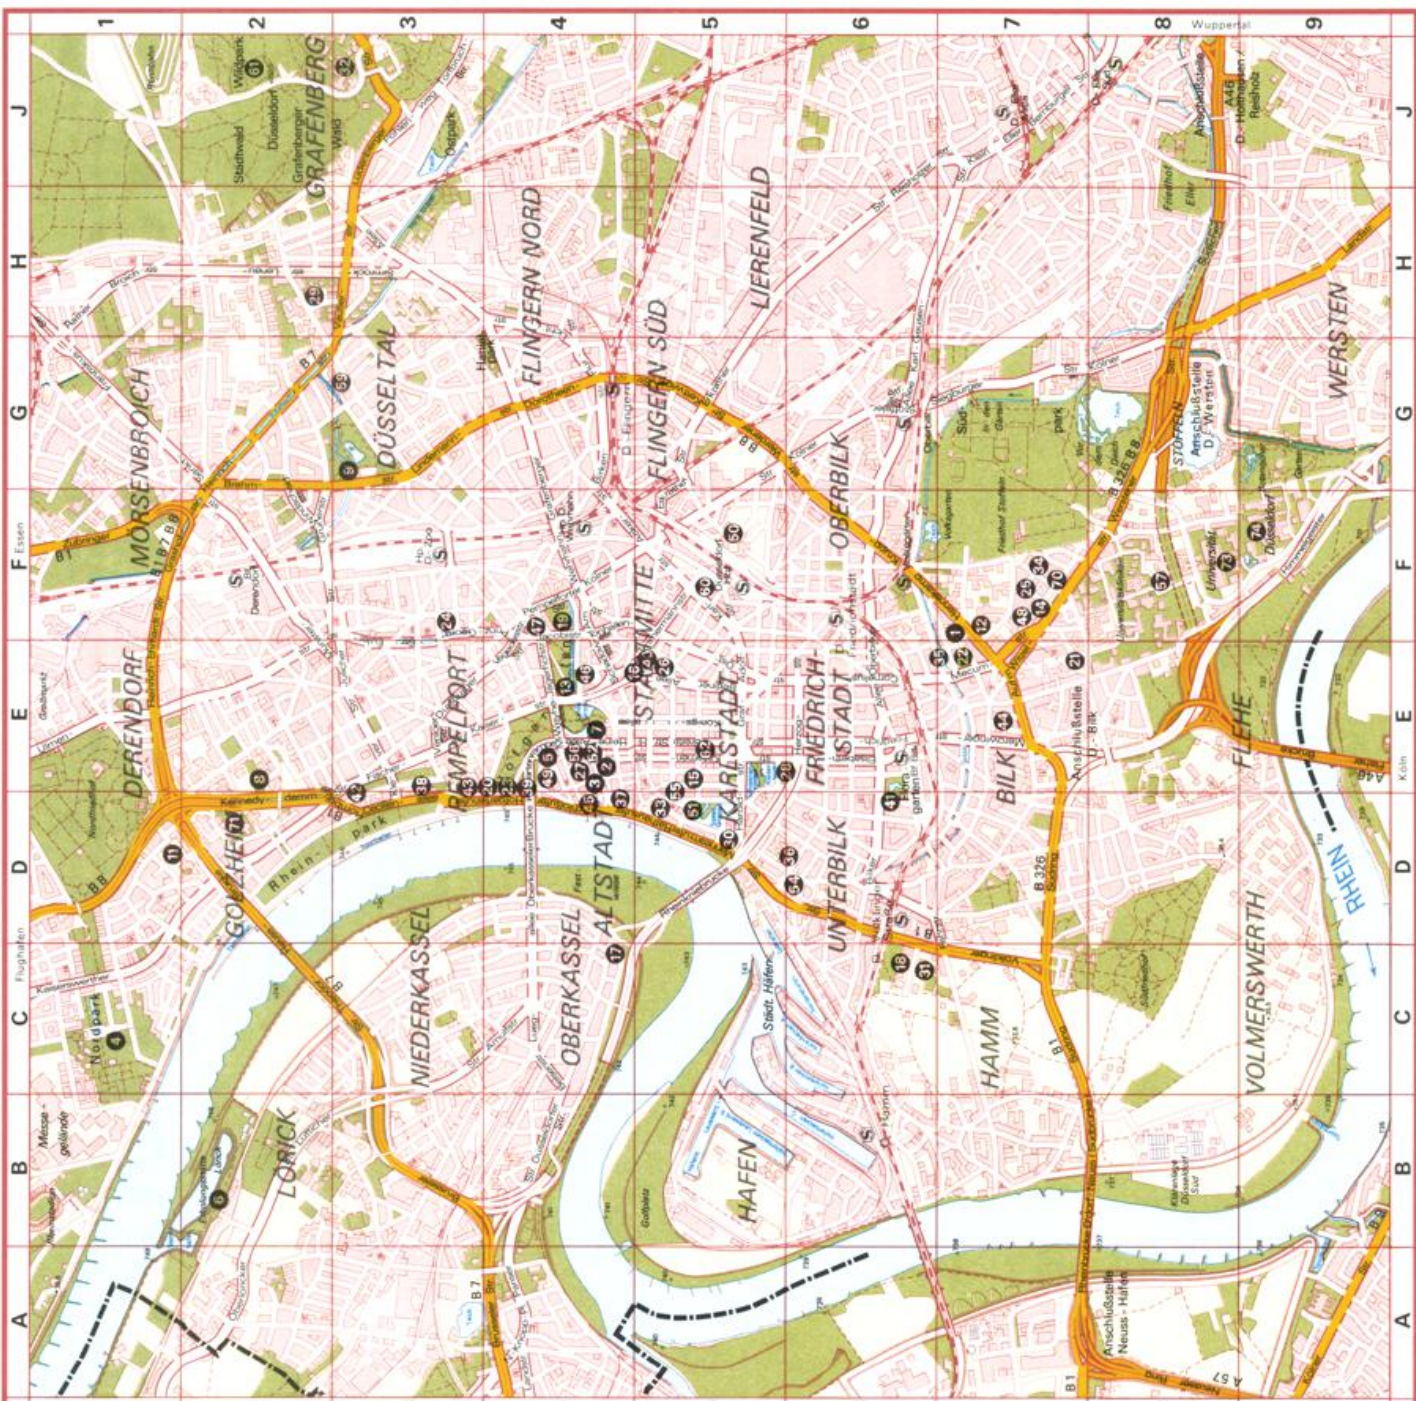

LANDESHAUPTSTADT DÜSSELDORF

Stadtkartenausschnitte mit Informationsregister

(Spalte 1 = Planquadrat, Spalte 2 = Lage im Planquadrat)

- F 7 1 Akademie für öffentliches Gesundheitswesen, Auf'm Hennekamp 70
- E 4 2 Werbe- und Wirtschaftsförderungssamt, Mühlenstraße 29
- E 4 3 Amtsgericht, Mühlenstraße 34
- C 1 4 Aquarium, Kaiserswerther Straße 380, im Nordpark
- E 4 5 Arbeitsamt, Fritz - Roeder - Straße 2
- B 2 6 Erholungsstätte Freibad Lörick
- E 4 7 Deutsche Oper am Rhein, Heinrich - Heine - Allee 16a
- E 2 8 Deutscher Gewerkschaftsbund - Bundesvorstand, Hans - Böckler - Str. 39
- G 3 9 Eisstadion, Breitmstraße 27
- E 4 13 Goethemuseum, Jägerhofstraße 1
- E 5 15 Heinrich - Heine - Institut, Bilker Straße 14
- E 5 16 Industrie- und Handelskammer, Ernst - Schneider - Platz 1
- C 4 17 Jugendherberge, Düsselortler Straße 1
- C 6 18 Kultusministerium NRW, Volkinger Straße 49
- F 4 19 Künstlerverein „Malkasten“, Jacobistraße 6
- E 4 20 Kunstmuseum, Ehrenhof 5
- D 4 23 Landesmuseum Volk und Wirtschaft, Ehrenhof 2
- F 3 24 Landes- und Stadtbildstelle, Prinz - Georg - Straße 80
- E 5 26 Landeszentralbank, Berliner Allee 14
- E 4 27 Landgericht, Neubrückstraße 3
- E 5 28 Landtag von Nordrhein - Westfalen, Ständehausstraße 1
- C 6 30 Ministerpräsident des Landes NRW, Haroldstraße 2
- C 6 31 Ministerium für Wissenschaft und Forschung NRW, Volkinger Str. 49
- D 5 33 Palais Nesselrode (Heijens - Museum), Schulstraße 4
- D 6 36 Polizeipräsidium, Jürgensplatz 5
- D 4 37 Rathaus, Marktplatz 2
- D/E 3 38 Regierungspräsident, Cecilienallee 2
- D/E 4 39 Tonhalle, Oederallee 1
- E 5 40 Rheinisch - Westfälische Börse, Berliner Allee 10
- D 6 41 Rheinisches - Westf. Akademie der Wissenschaften, Palmenstraße 16
- D/E 3 42 Staatl. Hochschule für Musik Rheinland - Robert - Schumann - Institut, Fischerstraße 110
- E 3 43 Robert - Schumann - Saal, Ehrenhof 4a
- D 4 45 St. Lambertus, Stiftsplatz
- E 4 46 Schauspielhaus (Großes und Kleines Haus), Gustaf - Gründgens - Platz
- F 4 47 Schloß Jägerhof, Jacobistraße 2
- E 4 49 Staatliche Kunstakademie, Eiskellerstraße 1
- F 5 50 Stadtcheuren, im Weiterbildungszentrum, Bertha - von - Suttner - Platz 1
- D 5 51 Stadtmuseum, Bäckerstraße 7-9
- E 4 52 Städt. Kunsthalle, Grabbeplatz 4
- D 6 54 Studienhaus mit Volkshochschule, Fürstenwall 5
- E 5 55 Theater Rheinischer Marionetten, Bilker Straße 7
- F 8 57 **Universität Düsseldorf**, Universitätsstraße 1, F.311-1
- D 1 11 Deutsches Krankenhausinstitut, Tersteegenstraße 9
- F 7 12 Diabetes - Forschungsinstitut, Auf'm Hennekamp 65
- F 7 14 Ev. Studentenzentrum (mit Wohnheim), Witzelstraße 76
- E 7 21 Gastehaus der Universität, Fabriciusstraße 8
- E 7 22 Institut für Arbeitsmedizin
- Institut für Hygiene
- Institut für Lufthygiene und Stukoseforschung, alle Gurllittstraße 53 / 55
- F 7 25 Kath. Hochschulgemeinde, Brinckmannstr. 15
- J 3 32 Rheinisches Landeskrankenhaus, Bergische Landstraße 2
- F 7 34 Abteilung für Auszubildendenförderung (BAföG)
- Studentenwohnheime, Strumpellstraße 6
- E 7 35 Studentenwohnheime, Gurllittstraße / Feuerbachstraße
- E 7 44 Internationales Studentenwohnheim „Regenbogen e.V.“, Kopernikusstr. 78
- H 2 29 Ev. Studentenwohnheim, Graf - Recke - Straße 209
- F 7 48 Ev. Ehepaarwohnheim, Dertelstraße 10
- E 4 56 Kunstsammlung NRW, Grabbeplatz 5
- G 3 59 VDI - Haus, Graf - Recke - Straße 84
- F 5 60 Verkehrsverein der Stadt Düsseldorf e.V., Immermannstraße 65 b
- J 2 61 Wildpark, Grafenberg
- E 5 62 Verwaltungsgericht, Bastionsstraße 39
- F 9 74 **Fachhochschule Düsseldorf** Universitätsstr. 1, Gebäude 23.31/32
- D 2 71 Josef - Gockeln - / Georg - Glock - Str. 15
- Fachbereiche Architektur, Design, Elektrotechnik,
 Maschinenbau und Verfahrenstechnik
- F 8 73 Universitätsstr. 1, Gebäude 24.21
- Fachbereiche Sozialarbeit, Sozialpädagogik
- F 9 74 Universitätsstr. 1, Gebäude 23.31/32
- Fachbereich Wirtschaft