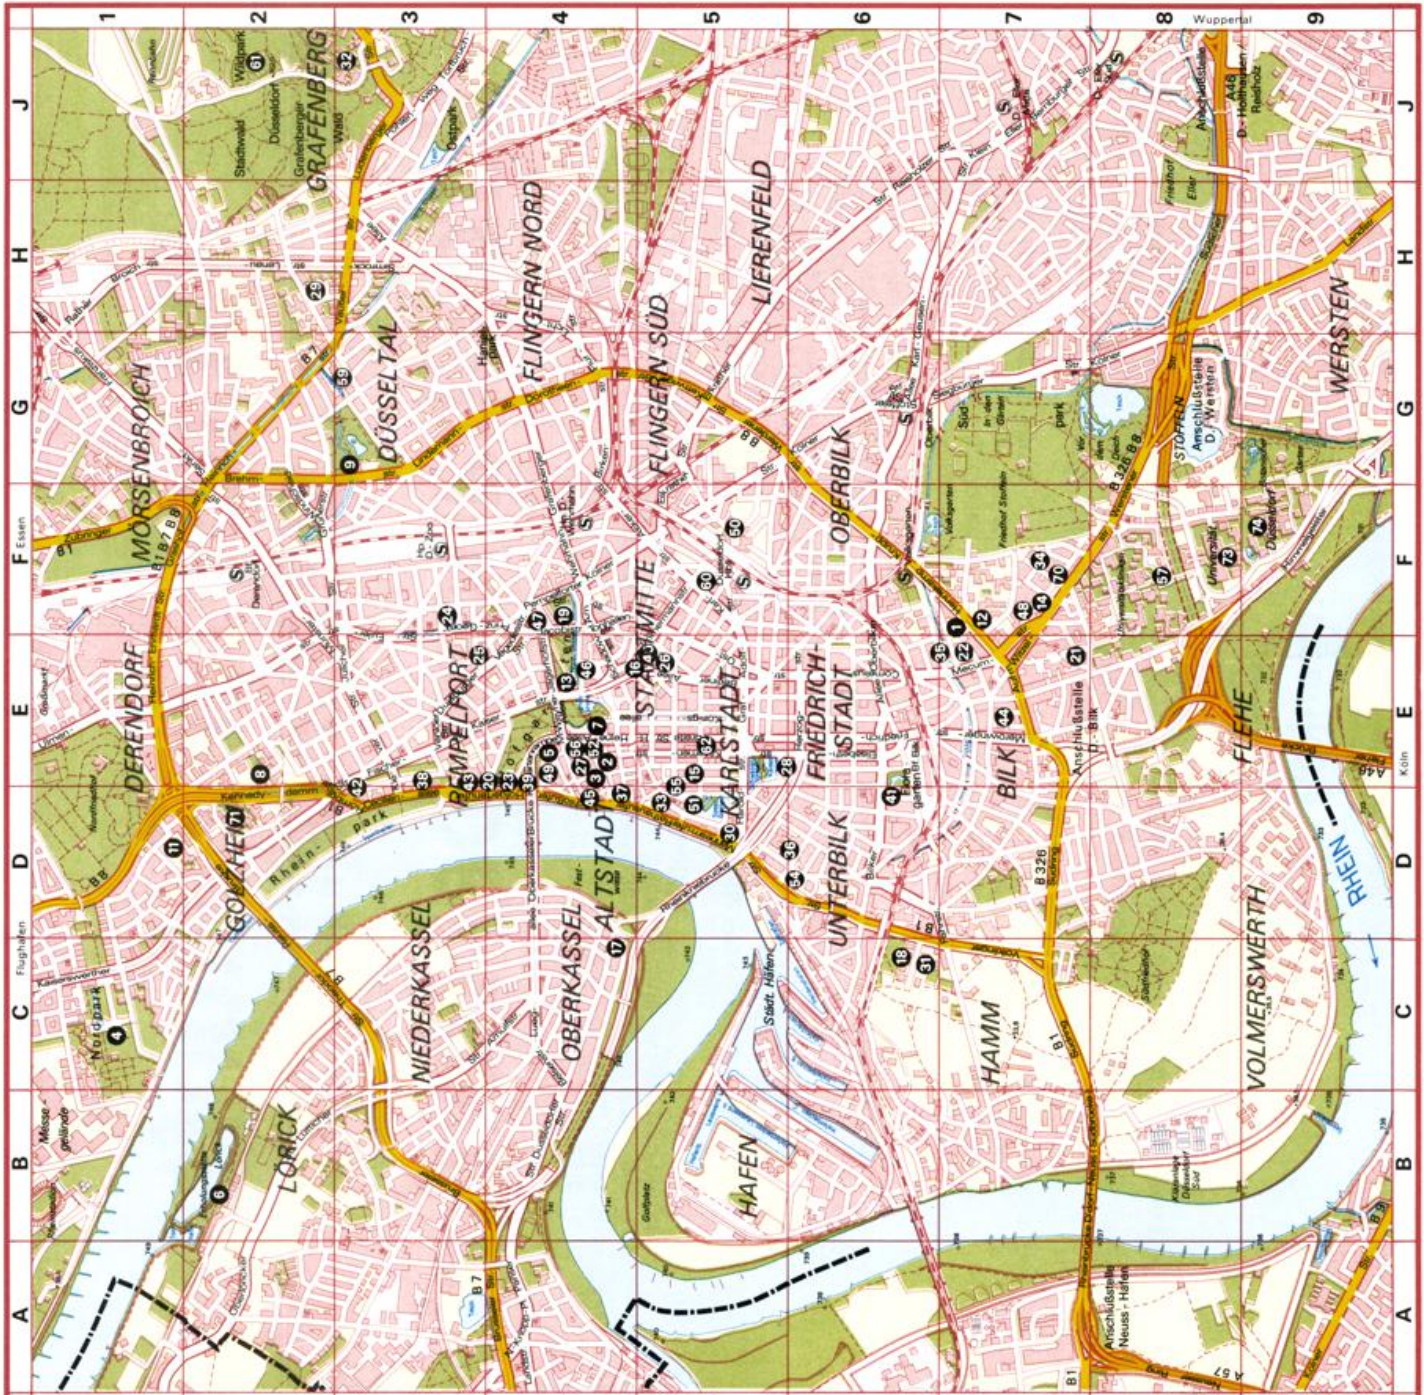

LANDESHAUPTSTADT DÜSSELDORF

Stadtkartenausschnitte mit Informationsregister

(Spalte 1 = Planquadrat, Spalte 2 = Lage im Planquadrat)

- F 1 Akademie für öffentliches Gesundheitswesen, Aufm Hennekamp 70
- E 4 2 Werbe- und Wirtschaftsförderungsamt, Mühlenstraße 29
- E 4 3 Amtsgericht, Mühlenstraße 34
- C 1 4 Aquarium, Kaiserswerther Straße 380, im Nordpark
- E 4 5 Arbeitsamt, Fritz - Roeder - Straße 2
- B 2 6 Erholungsstätte Freibad Lörick
- E 4 7 Deutsche Oper am Rhein, Heinrich - Heine - Allee 16a
- G 3 8 Deutscher Gewerkschaftsbund - Bundesvorstand, Hans - Böckler - Str.39
- E 2 9 Eisstadion, Brehmstraße 27
- E 4 13 Goethemuseum, Jägerhofstraße 1
- E 5 15 Heinrich - Heine - Institut, Bilker Straße 14
- E 5 16 Industrie - und Handelskammer, Ernst - Schneider - Platz 1
- C 4 17 Jugendherberge, Düsseldorfstraße 1
- C 6 18 Kultusministerium NRW, Völklinger Straße 49
- E 4 19 Künstlerverein „Malkasten“, Jacobistraße 6
- E 4 20 Kunstmuseum, Ehrenhof 5
- D 4 23 Landesmuseum Volk und Wirtschaft, Ehrenhof 2
- F 3 24 Landes- und Stadtbildstelle, Prinz - Georg - Straße 80
- E 5 26 Landestribunalbank, Berliner Allee 14
- E 4 27 Landgericht, Neubrückstraße 3
- E 5 28 Landtag von Nordrhein - Westfalen, Ständehausstraße 1
- D 5 30 Ministerpräsident des Landes NRW, Haroldstraße 2
- C 6 31 Ministerium für Wissenschaft und Forschung NRW, Völklinger Str.49
- D 5 33 Palais Nesselrode (Heijens - Museum), Schulstraße 4
- D 6 36 Polizeipräsidium, Jürgensplatz 5
- D 4 37 Rathaus, Marktplatz 2
- D/E 3 38 Regierungspräsident, Cecilienallee 2
- D/E 4 39 Tonnalle, Oederallee 1
- E 5 40 Rheinisch - Westfälische Börse, Berliner Allee 10
- D/E 4 1 Rheinisch - Westf. Akademie der Wissenschaften, Palmenstraße 16
- D/E 3 42 Staatl. Hochschule für Musik Rheinland - Robert - Schumann - Institut, Fischerstraße 110
- E 3 43 Robert - Schumann - Saal, Ehrenhof 4a
- D 4 45 St. Lambertus, Stiftsplatz
- E 4 46 Schauspielhaus (Großes Haus), Gustaf - Gründgens - Platz 1
- F 4 47 Schloß Jägerhof, Jacobisstraße 2
- E 4 49 Staatliche Kunstakademie, Eiskellerstraße 1
- F 5 50 Stadtbüchereien, im Weiterbildungszentrum, Bertha - von - Suttner - Platz 1
- D 5 51 Stadtmuseum, Bäckstraße 7-9
- E 4 52 Stadt. Kunsthalle, Grabbeplatz 4
- D 6 54 Studienhaus mit Volkshochschule, Fürstenwall 5
- E 5 55 Theater Rheinischer Marionetten, Bilker Straße 7
- F 8 57 Universität Düsseldorf, Universitätsstraße 1, F.311-1
- D 1 11 Deutsches Krankenhausinstitut, Tersteegenstraße 9
- F 7 12 Diabetes - Forschungsinstitut, Aufm Hennekamp 65
- F 7 14 Ev. Studentenzentrum (mit Wohnheim), Witzelstraße 76
- E 7 21 Gästehaus der Universität, Fabriciusstraße 8
- E 7 22 Institut für Arbeitsmedizin
- Institut für Hygiene
- Institut für Luthygiene und Silikoseforschung, alle Guriltstraße 53/55
- E 3 25 Kath. Hochschulgemeinde (mit Studentenheim), Duisburger Str.82
- J 3 32 Rheinisches Landeskrankenhaus, Bergische Landstraße 2
- F 7 34 Abteilung für Ausbildungsförderung (BAfoG)
- F 7 35 Studentenwohnheime, Strümpellstraße 6
- E 7 35 Studentenwohnheime, Guriltstraße / Feuerbachstraße
- E 7 44 Internationales Studentenwohnheim „Regenbogen e.V.“, Kopernikusstr.78
- H 2 29 Ev. Studentenwohnheim, Graf - Recke - Straße 209
- F 7 48 Ev. Ehepaarwohnheim, Oertelstraße 10
- E 4 56 Kunstsammlung NRW, Grabbeplatz 5
- G 3 59 VDI - Haus, Graf - Recke - Straße 84
- F 5 60 Verkehrsverein der Stadt Düsseldorf e.V., Immermannstraße 65 b
- J 2 61 Wildpark, Grafenberg
- E 5 62 Verwaltungsgericht, Bastionsstraße 39
- F 9 74 Fachhochschule Düsseldorf, Universitätsstr.1, Gebäude 23.31/32
- D 2 71 Josef - Gockeln - / Georg - Glock - Str.15
- Fachbereiche Architektur, Design, Elektrotechnik,
- Maschinenbau und Verfahrenstechnik
- F 8 73 Universitätsstr.1, Gebäude 24.21
- Fachbereiche Sozialarbeit, Sozialpädagogik
- F 9 74 Universitätsstr.1, Gebäude 23.31/32
- Fachbereich Wirtschaft.