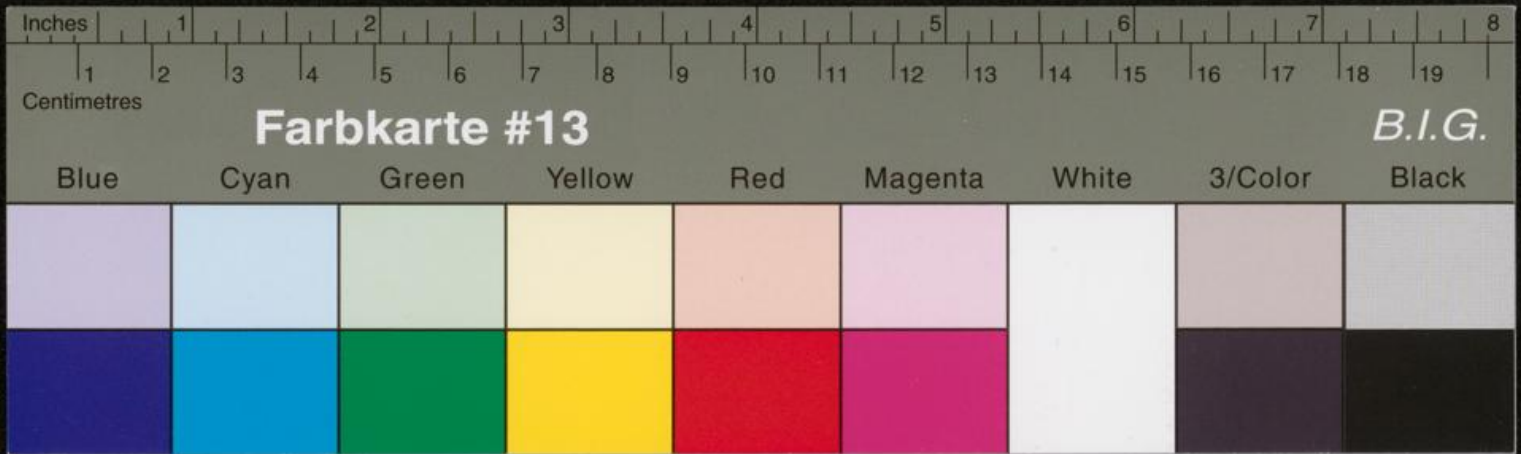

The work itself and the containing map(s) were digitized with different types of scanners. The Colorchecker shown here refers to the map(s) only.

Das Werk selbst und die enthaltene(n) Karte(n) wurden mit unterschiedlichen Scannern digitalisiert. Dieser Colorchecker gilt nur für diese Karte(n).